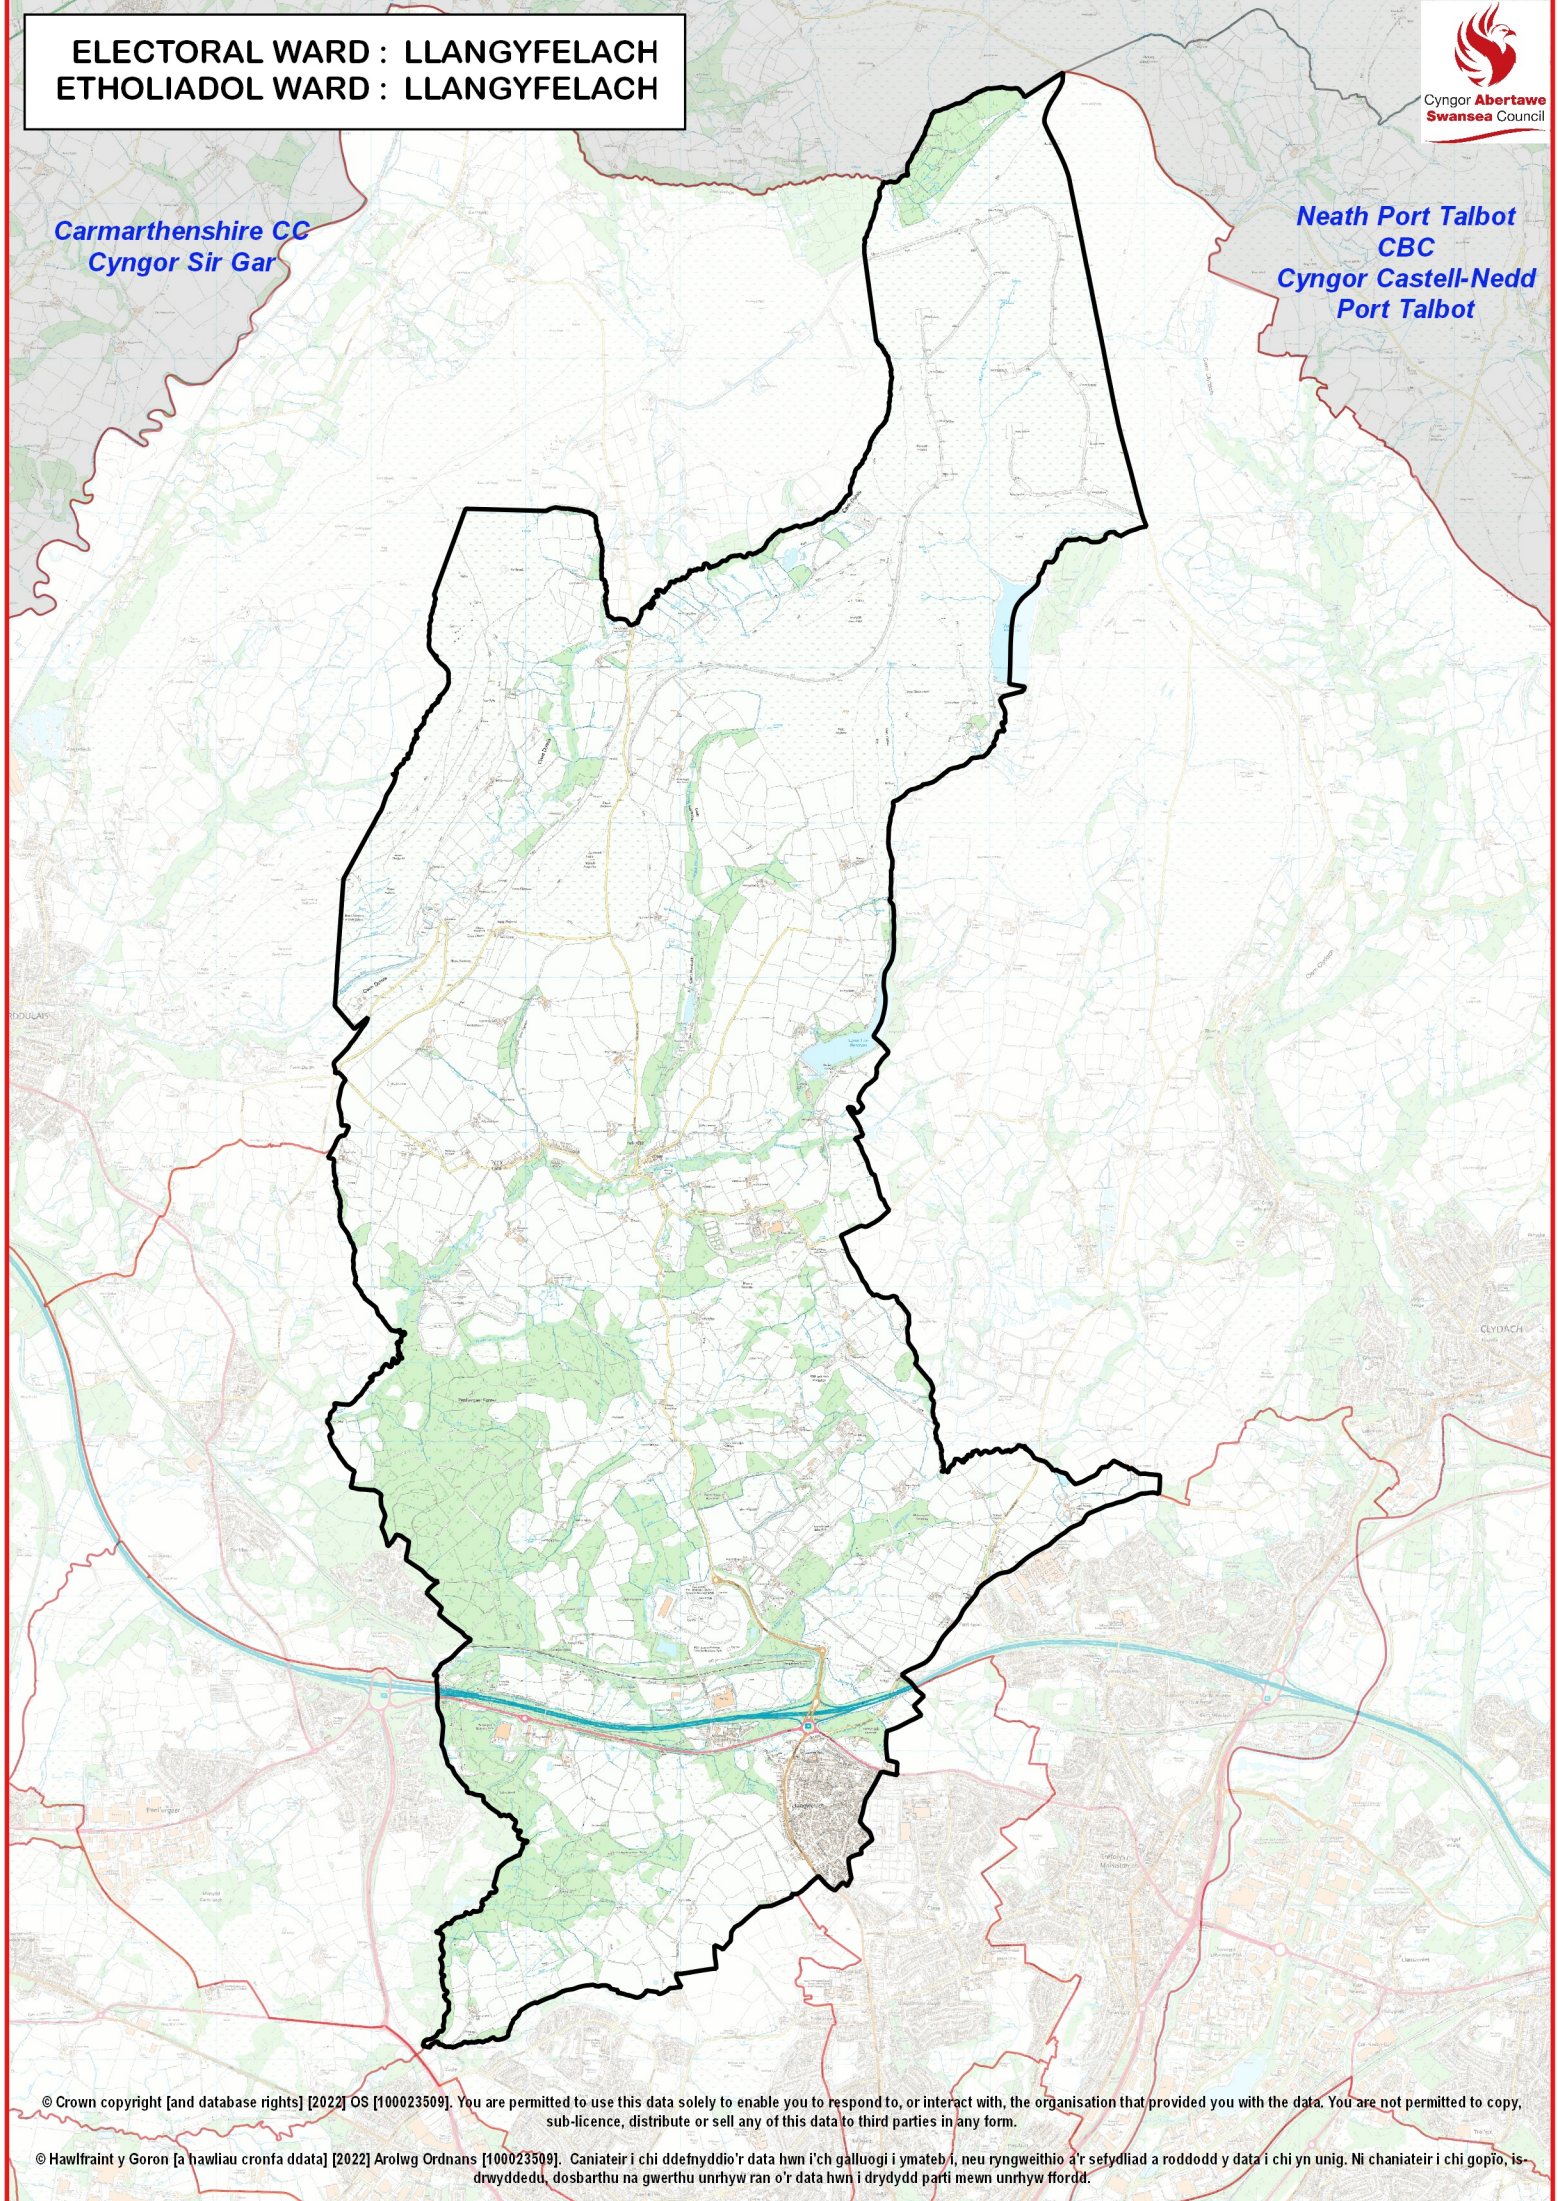

ELECTORAL WARD : LLANGYFELACH
ETHOLIADOL WARD : LLANGYFELACH

Carmarthenshire CC
Cyngor Sir Gar

Neath Port Talbot
CBC
Cyngor Castell-Nedd
Port Talbot

© Crown copyright [and database rights] [2022] OS [100023509]. You are permitted to use this data solely to enable you to respond to, or interact with, the organisation that provided you with the data. You are not permitted to copy, sub-licence, distribute or sell any of this data to third parties in any form.

© Hawlfraint y Goron [a hawliau cronfa ddata] [2022] Arolwg Ordnans [100023509]. Caniateir i chi ddefnyddio'r data hwn i'ch galluogi i ymateb i, neu ryngweithio a'r sefydliad a roddodd y data i chi yn unig. Ni chaniateir i chi gopïo, is-drwyddedu, dosbarthu na gwerthu unrhyw ran o'r data hwn i drydydd parti mewn unrhyw ffordd.