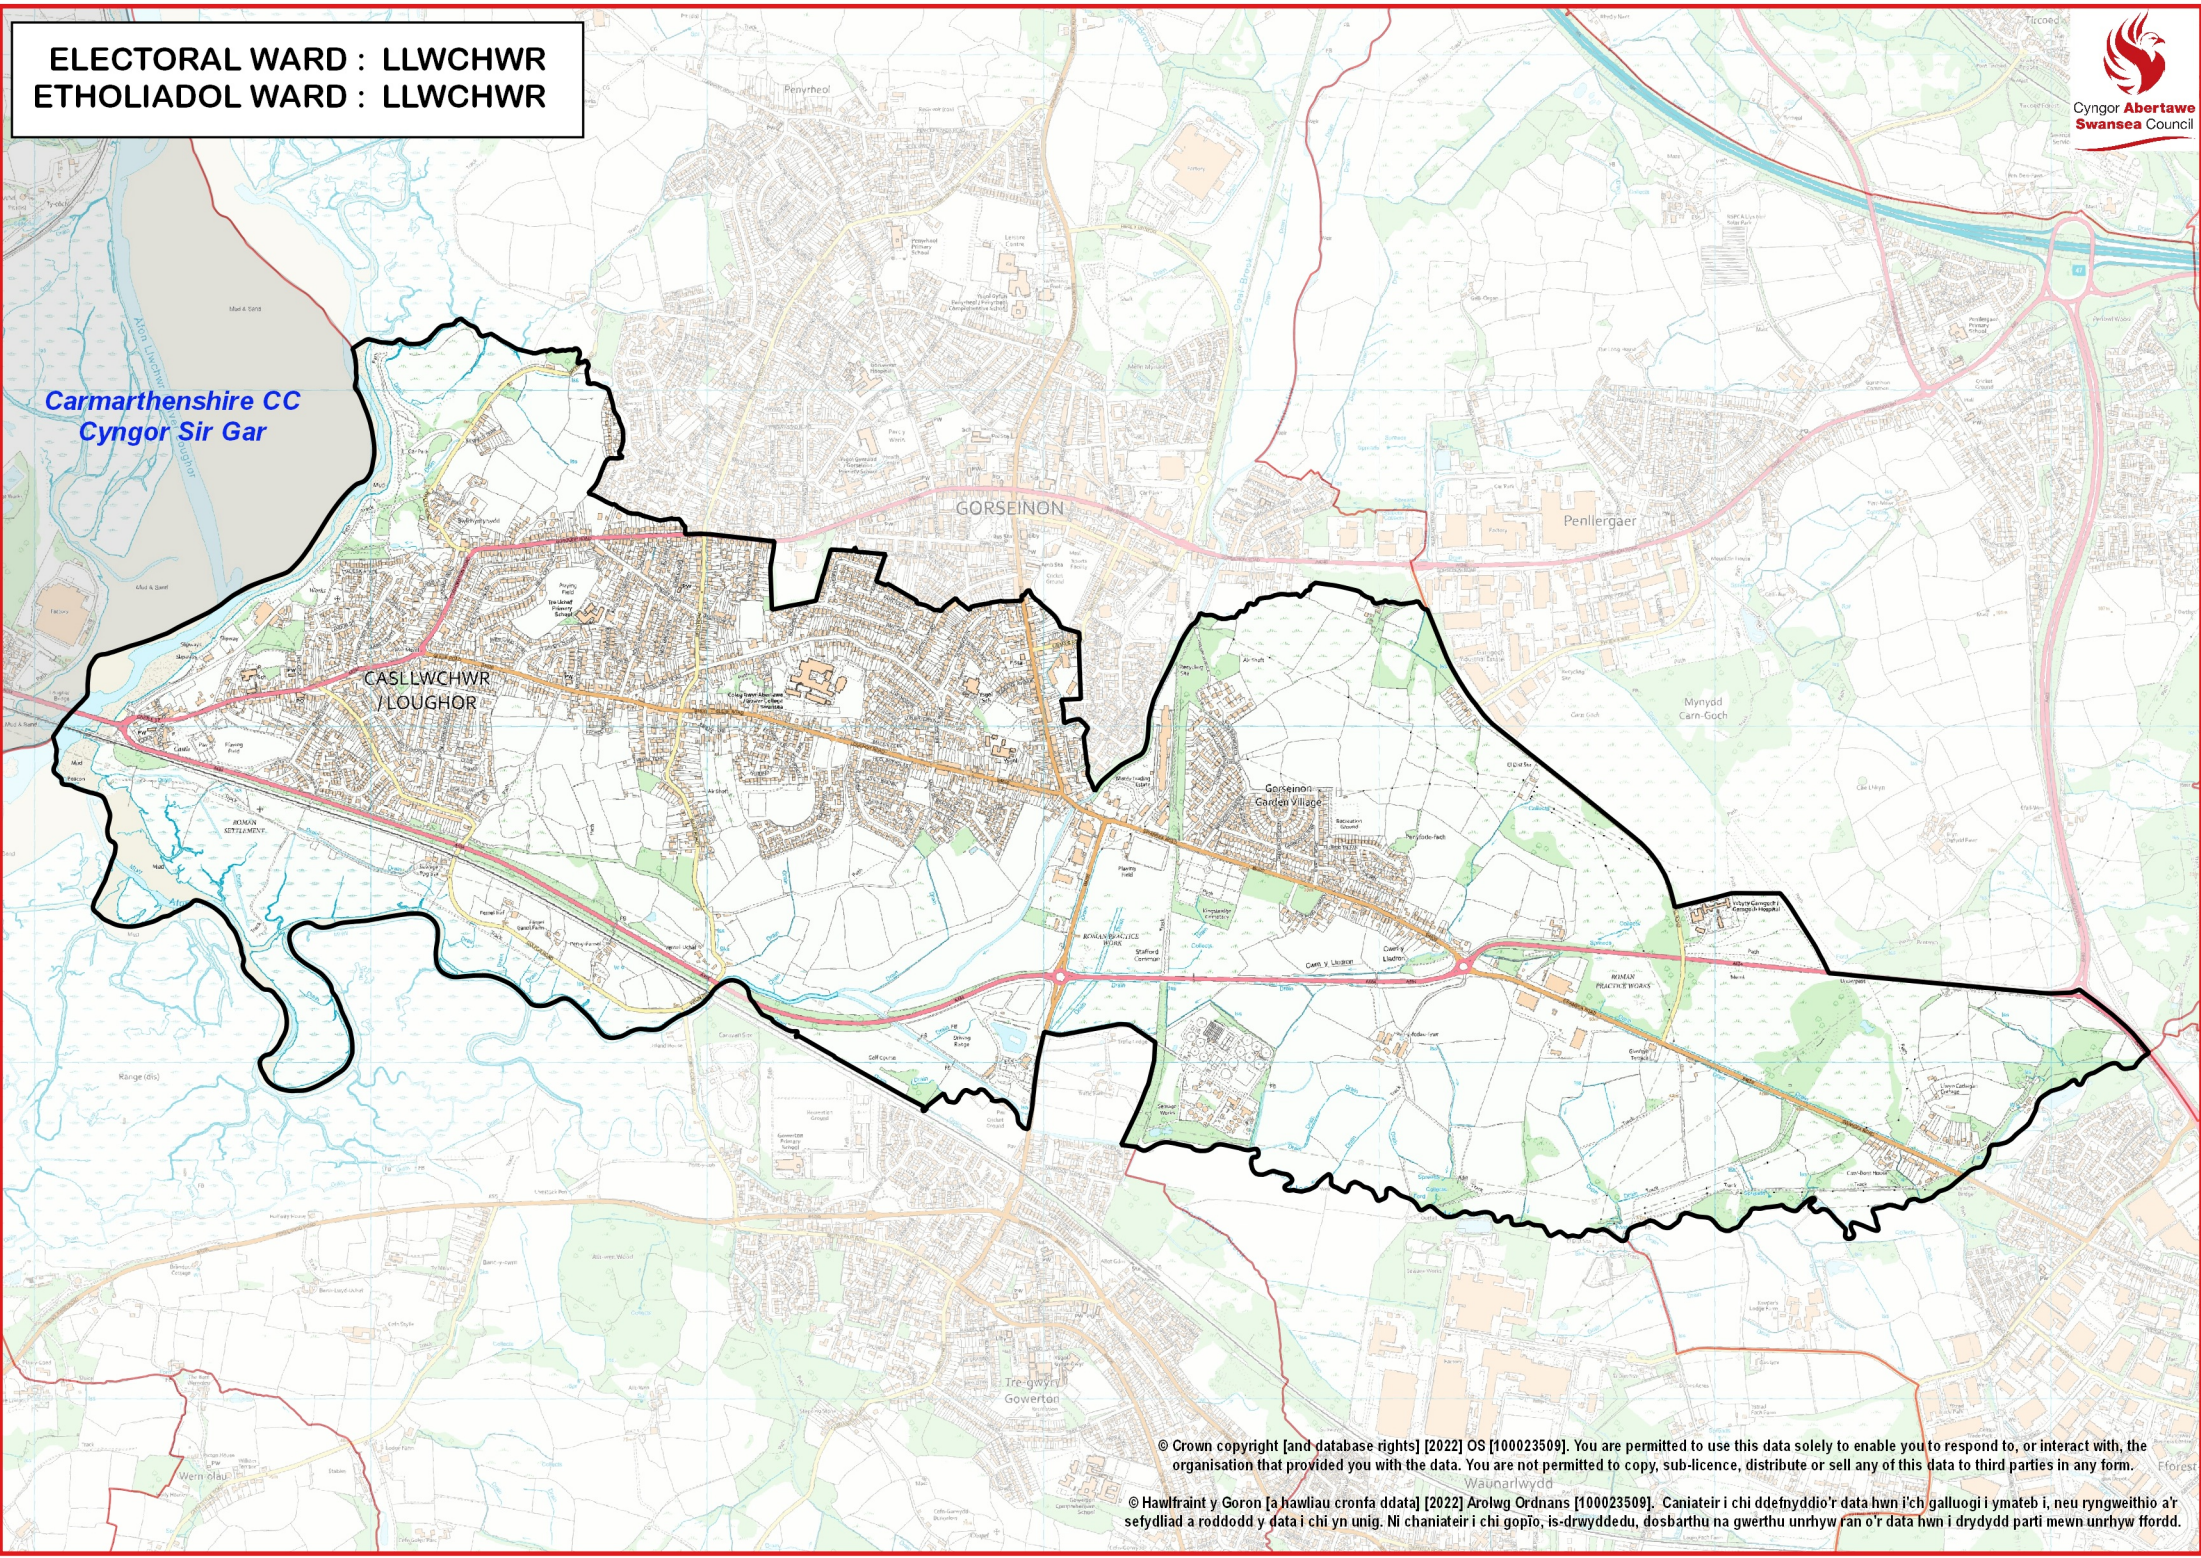

ELECTORAL WARD : LLWCHWR
ETHOLIADOL WARD : LLWCHWR

Carmarthenshire CC
Cyngor Sir Gar

© Crown copyright [and database rights] [2022] OS [100023509]. You are permitted to use this data solely to enable you to respond to, or interact with, the organisation that provided you with the data. You are not permitted to copy, sub-licence, distribute or sell any of this data to third parties in any form.

© Hawlfraint y Goron [a hawliau cronfa ddata] [2022] Arolwg Ordnans [100023509]. Caniateir i chi ddefnyddio'r data hwn i'ch galluogi i ymateb i, neu ryngweithio a'r sefydliad a roddodd y data i chi yn unig. Ni chaniateir i chi gopïo, is-drwyddedu, dosbarthu na gwerthu unrhyw ran o'r data hwn i drydydd parti mewn unrhyw ffordd.