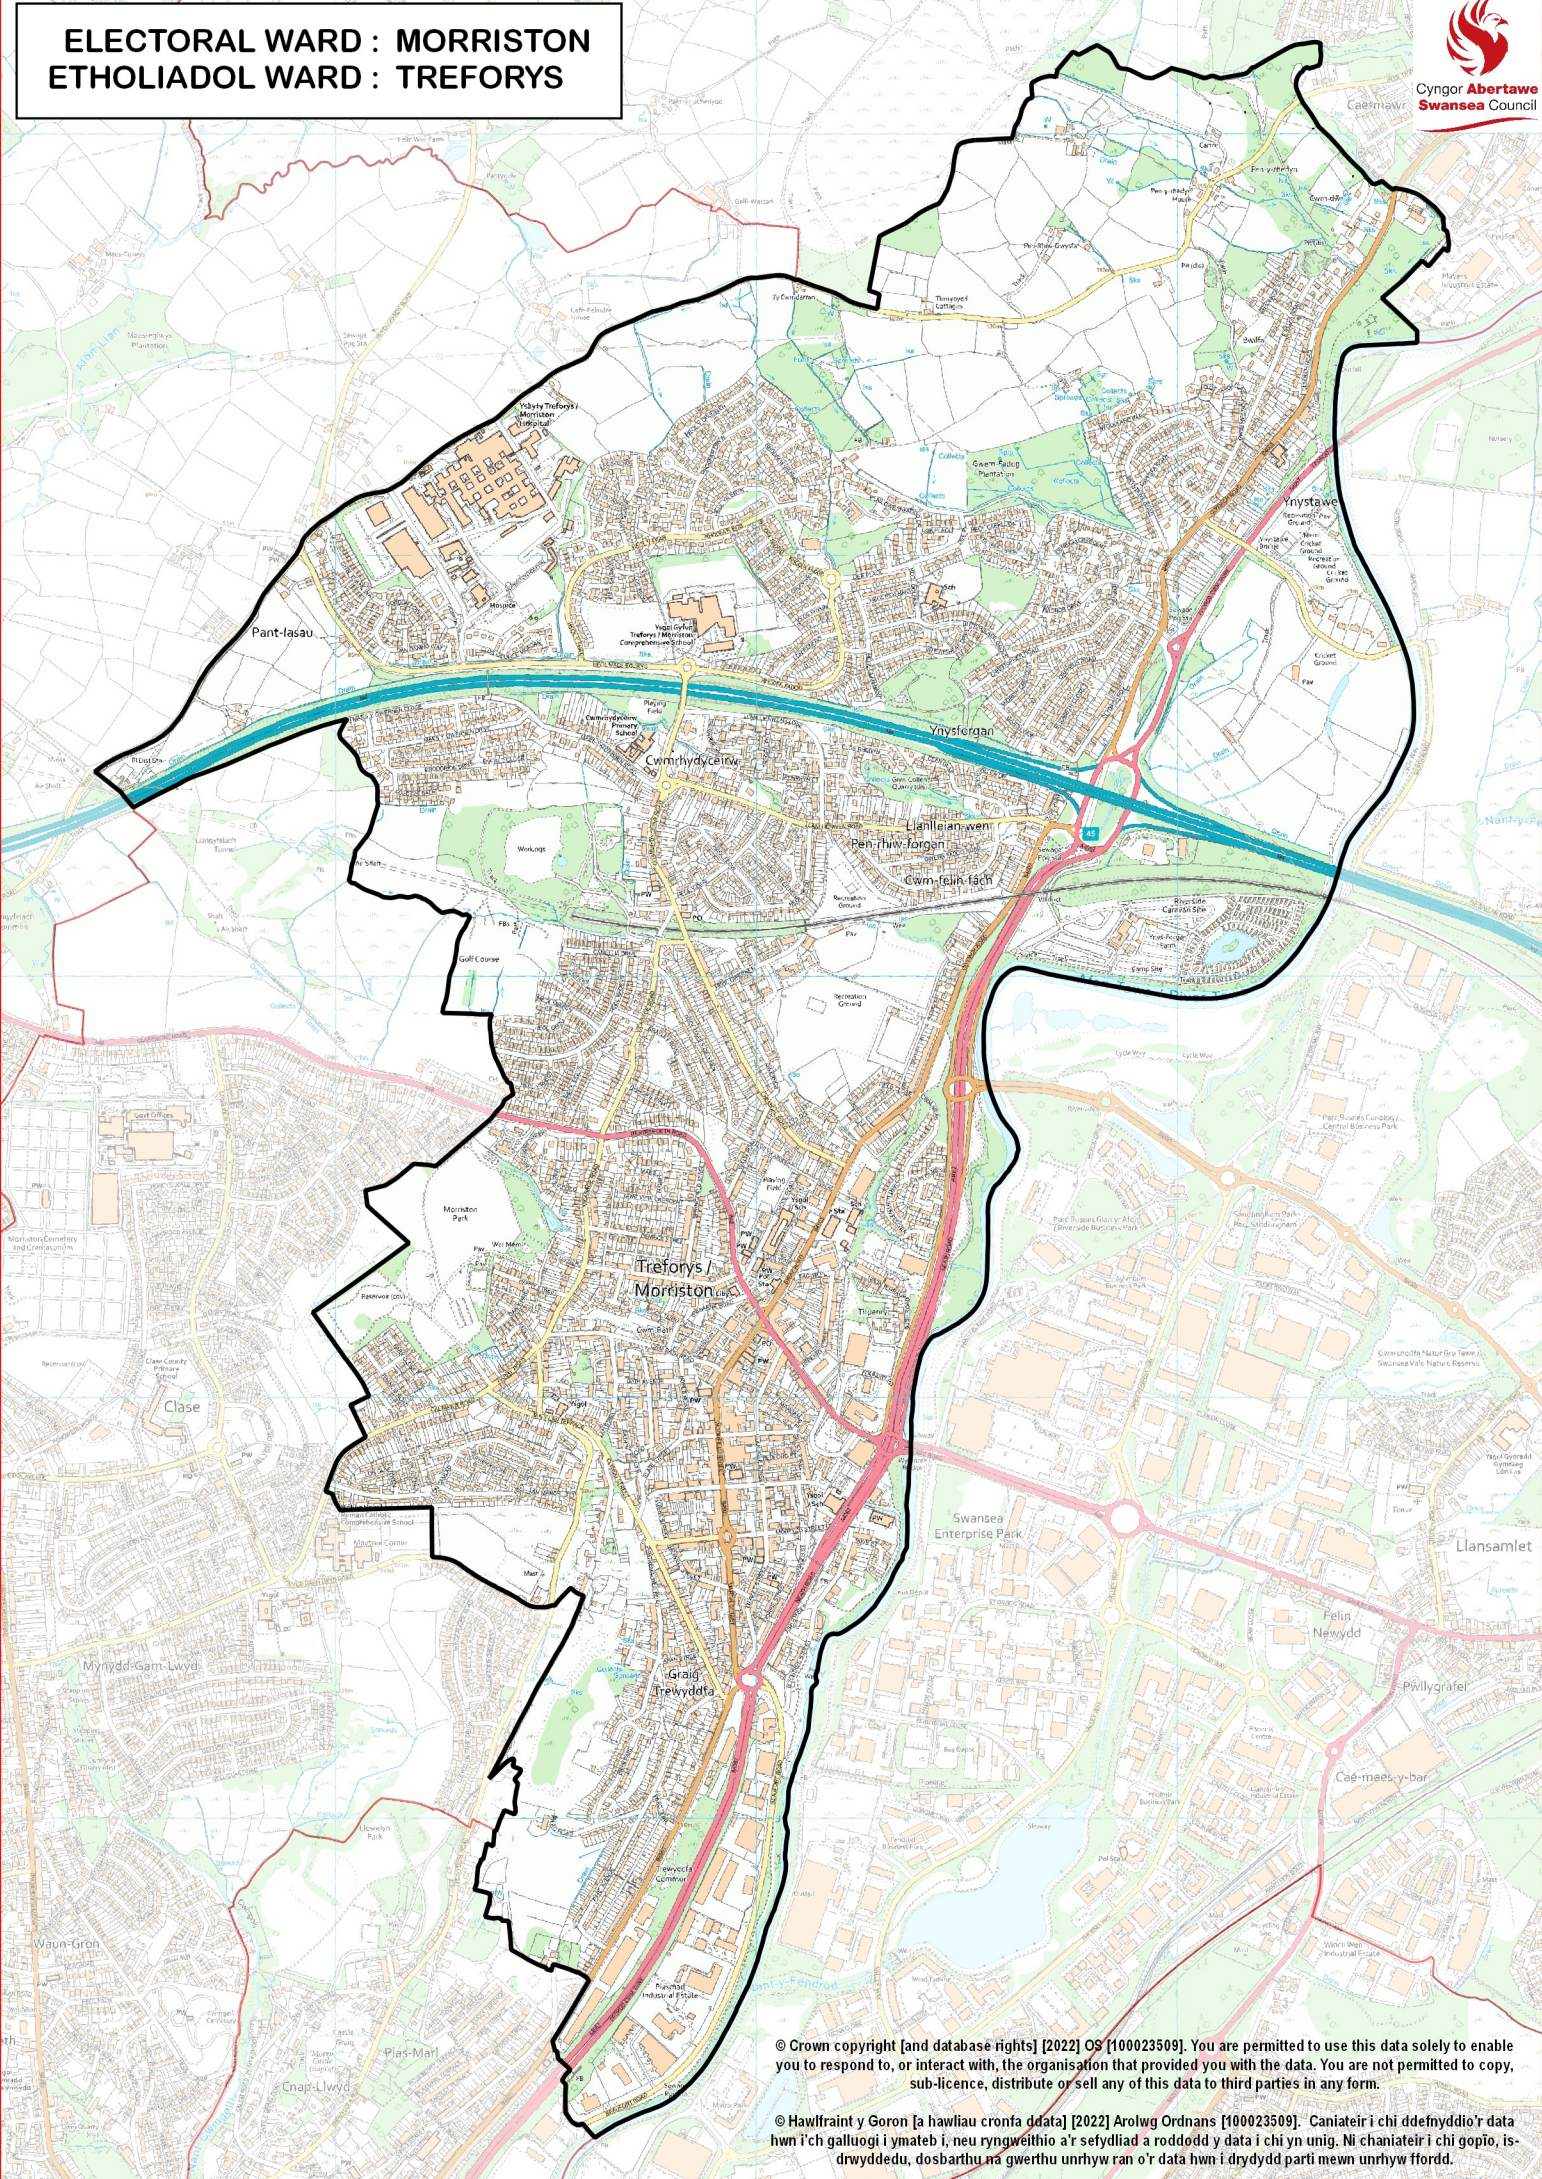

**ELECTORAL WARD : MORRISTON**  
**ETHOLIADOL WARD : TREFORYS**

Cyngor Abertawe  
Swansea Council

© Crown copyright [and database rights] [2022] OS [100023509]. You are permitted to use this data solely to enable you to respond to, or interact with, the organisation that provided you with the data. You are not permitted to copy, sub-licence, distribute or sell any of this data to third parties in any form.

© Hawlfraint y Goron [a hawliau cronfa ddata] [2022] Arolwg Ordnans [100023509]. Caniateir i chi ddefnyddio'r data hwn i'ch galluogi i ymateb i, neu ryngweithio a'r sefydliad a roddodd y data i chi yn unig. Ni chaniateir i chi gopïo, is-drywyddedu, dosbarthu na gwerthu unrhyw ran o'r data hwn i drydydd parti mewn unrhyw ffordd.