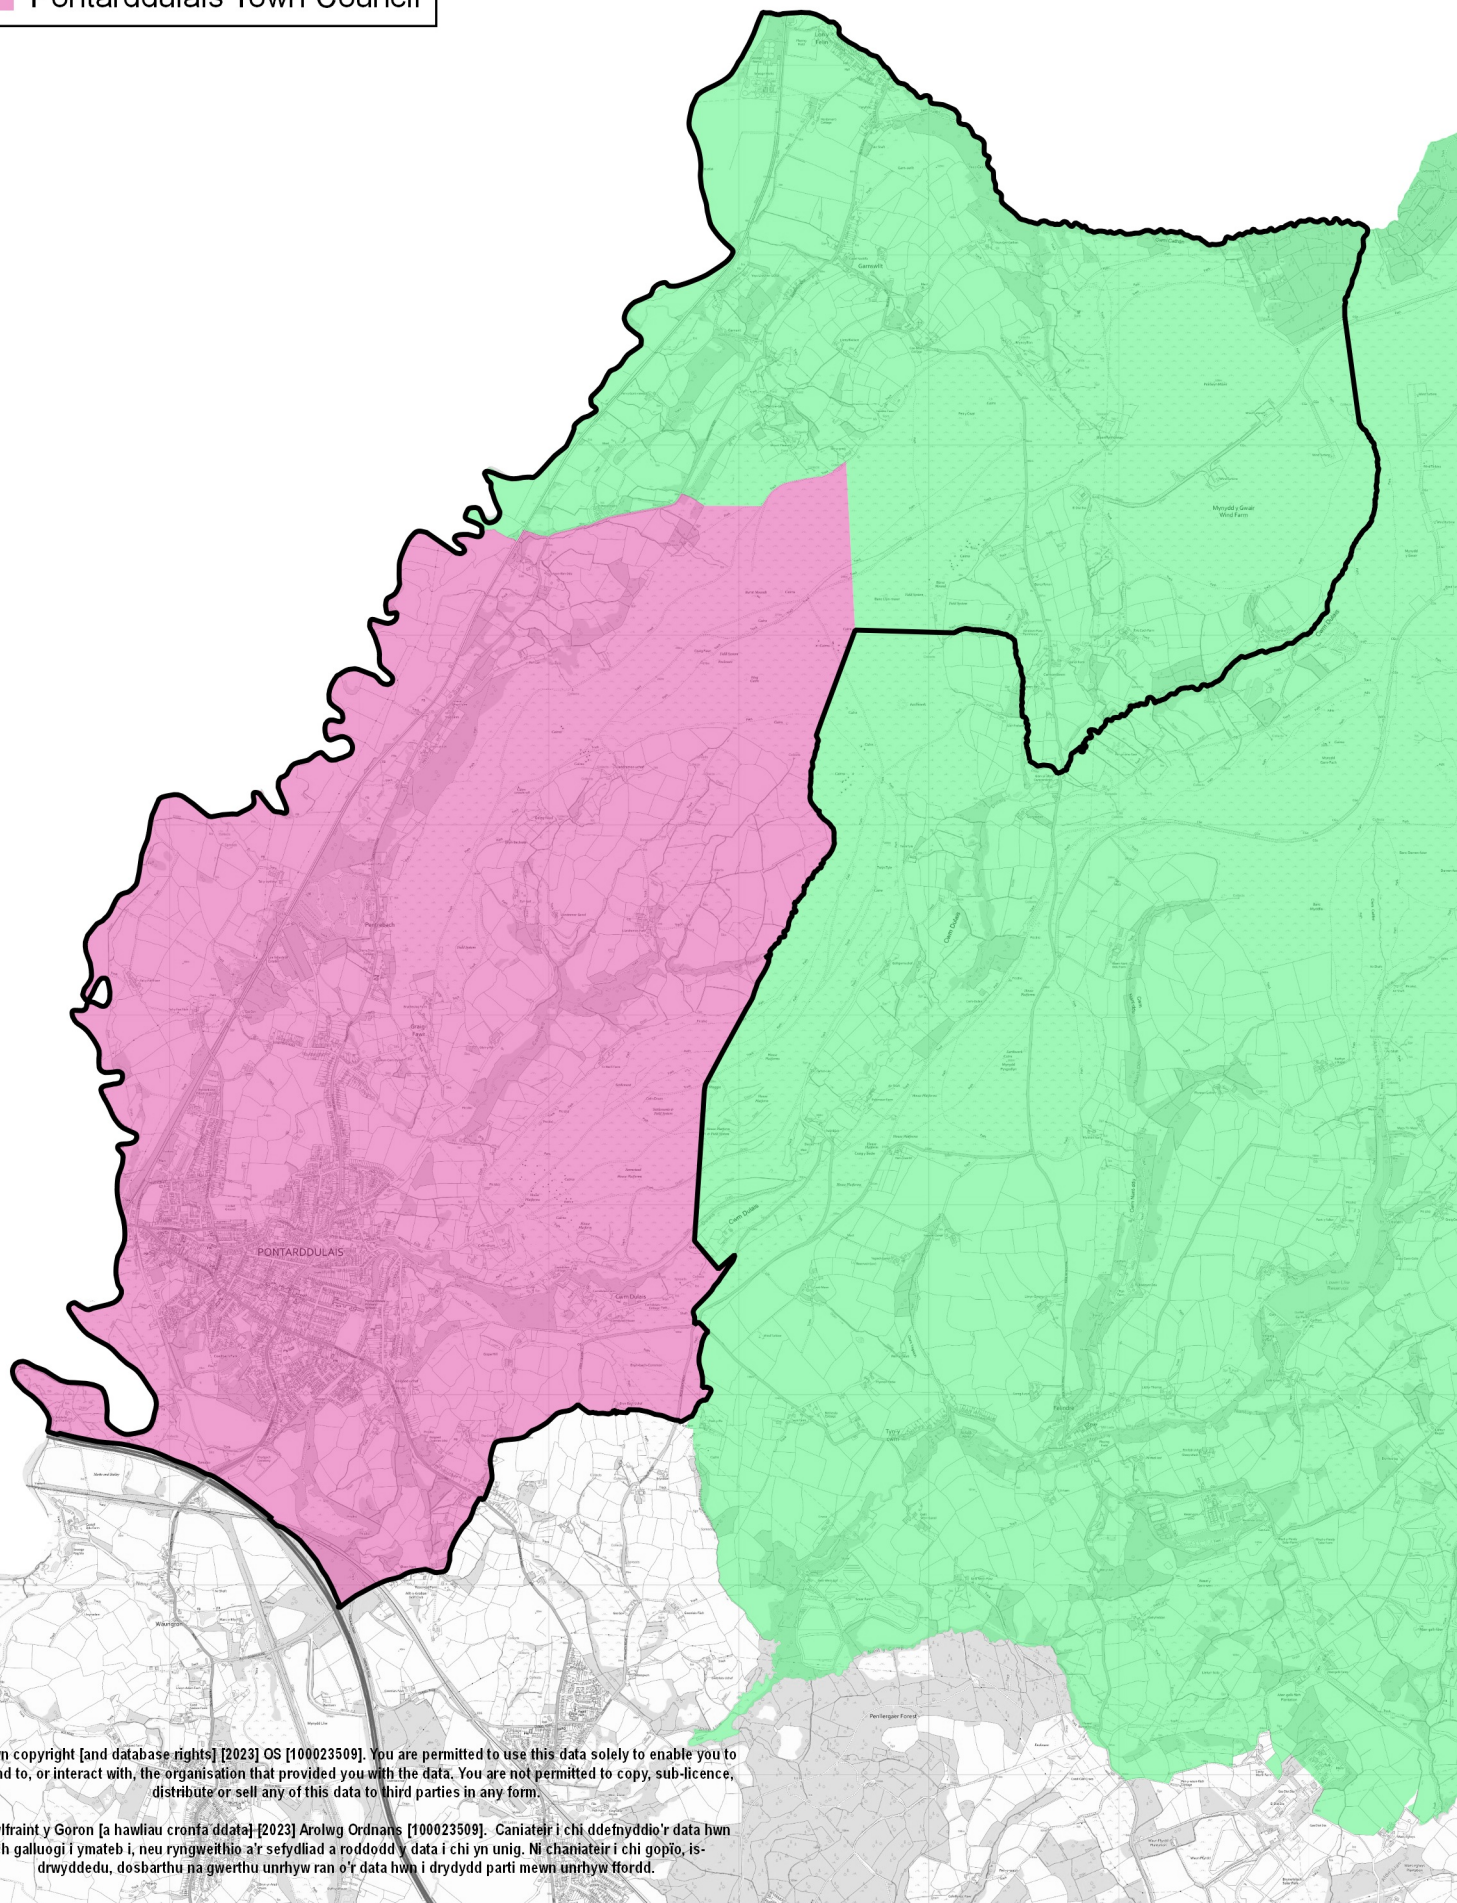

Legend

Electoral Ward

 Pontarddulais

 Mawr Community Council

 Pontarddulais Town Council

© Crown copyright [and database rights] [2023] OS [100023509]. You are permitted to use this data solely to enable you to respond to, or interact with, the organisation that provided you with the data. You are not permitted to copy, sub-licence, distribute or sell any of this data to third parties in any form.

© Hawlfraint y Goron [a hawliau cronfa ddata] [2023] Arolwg Ordnans [100023509]. Caniateir i chi ddefnyddio'r data hwn i'ch galluogi i ymateb i, neu ryngweithio a'r sefydliad a roddodd y data i chi yn unig. Ni chaniateir i chi gopïo, is-drwyddedu, dosbarthu na gwerthu unrhyw ran o'r data hwn i drydydd parti mewn unrhyw ffordd.