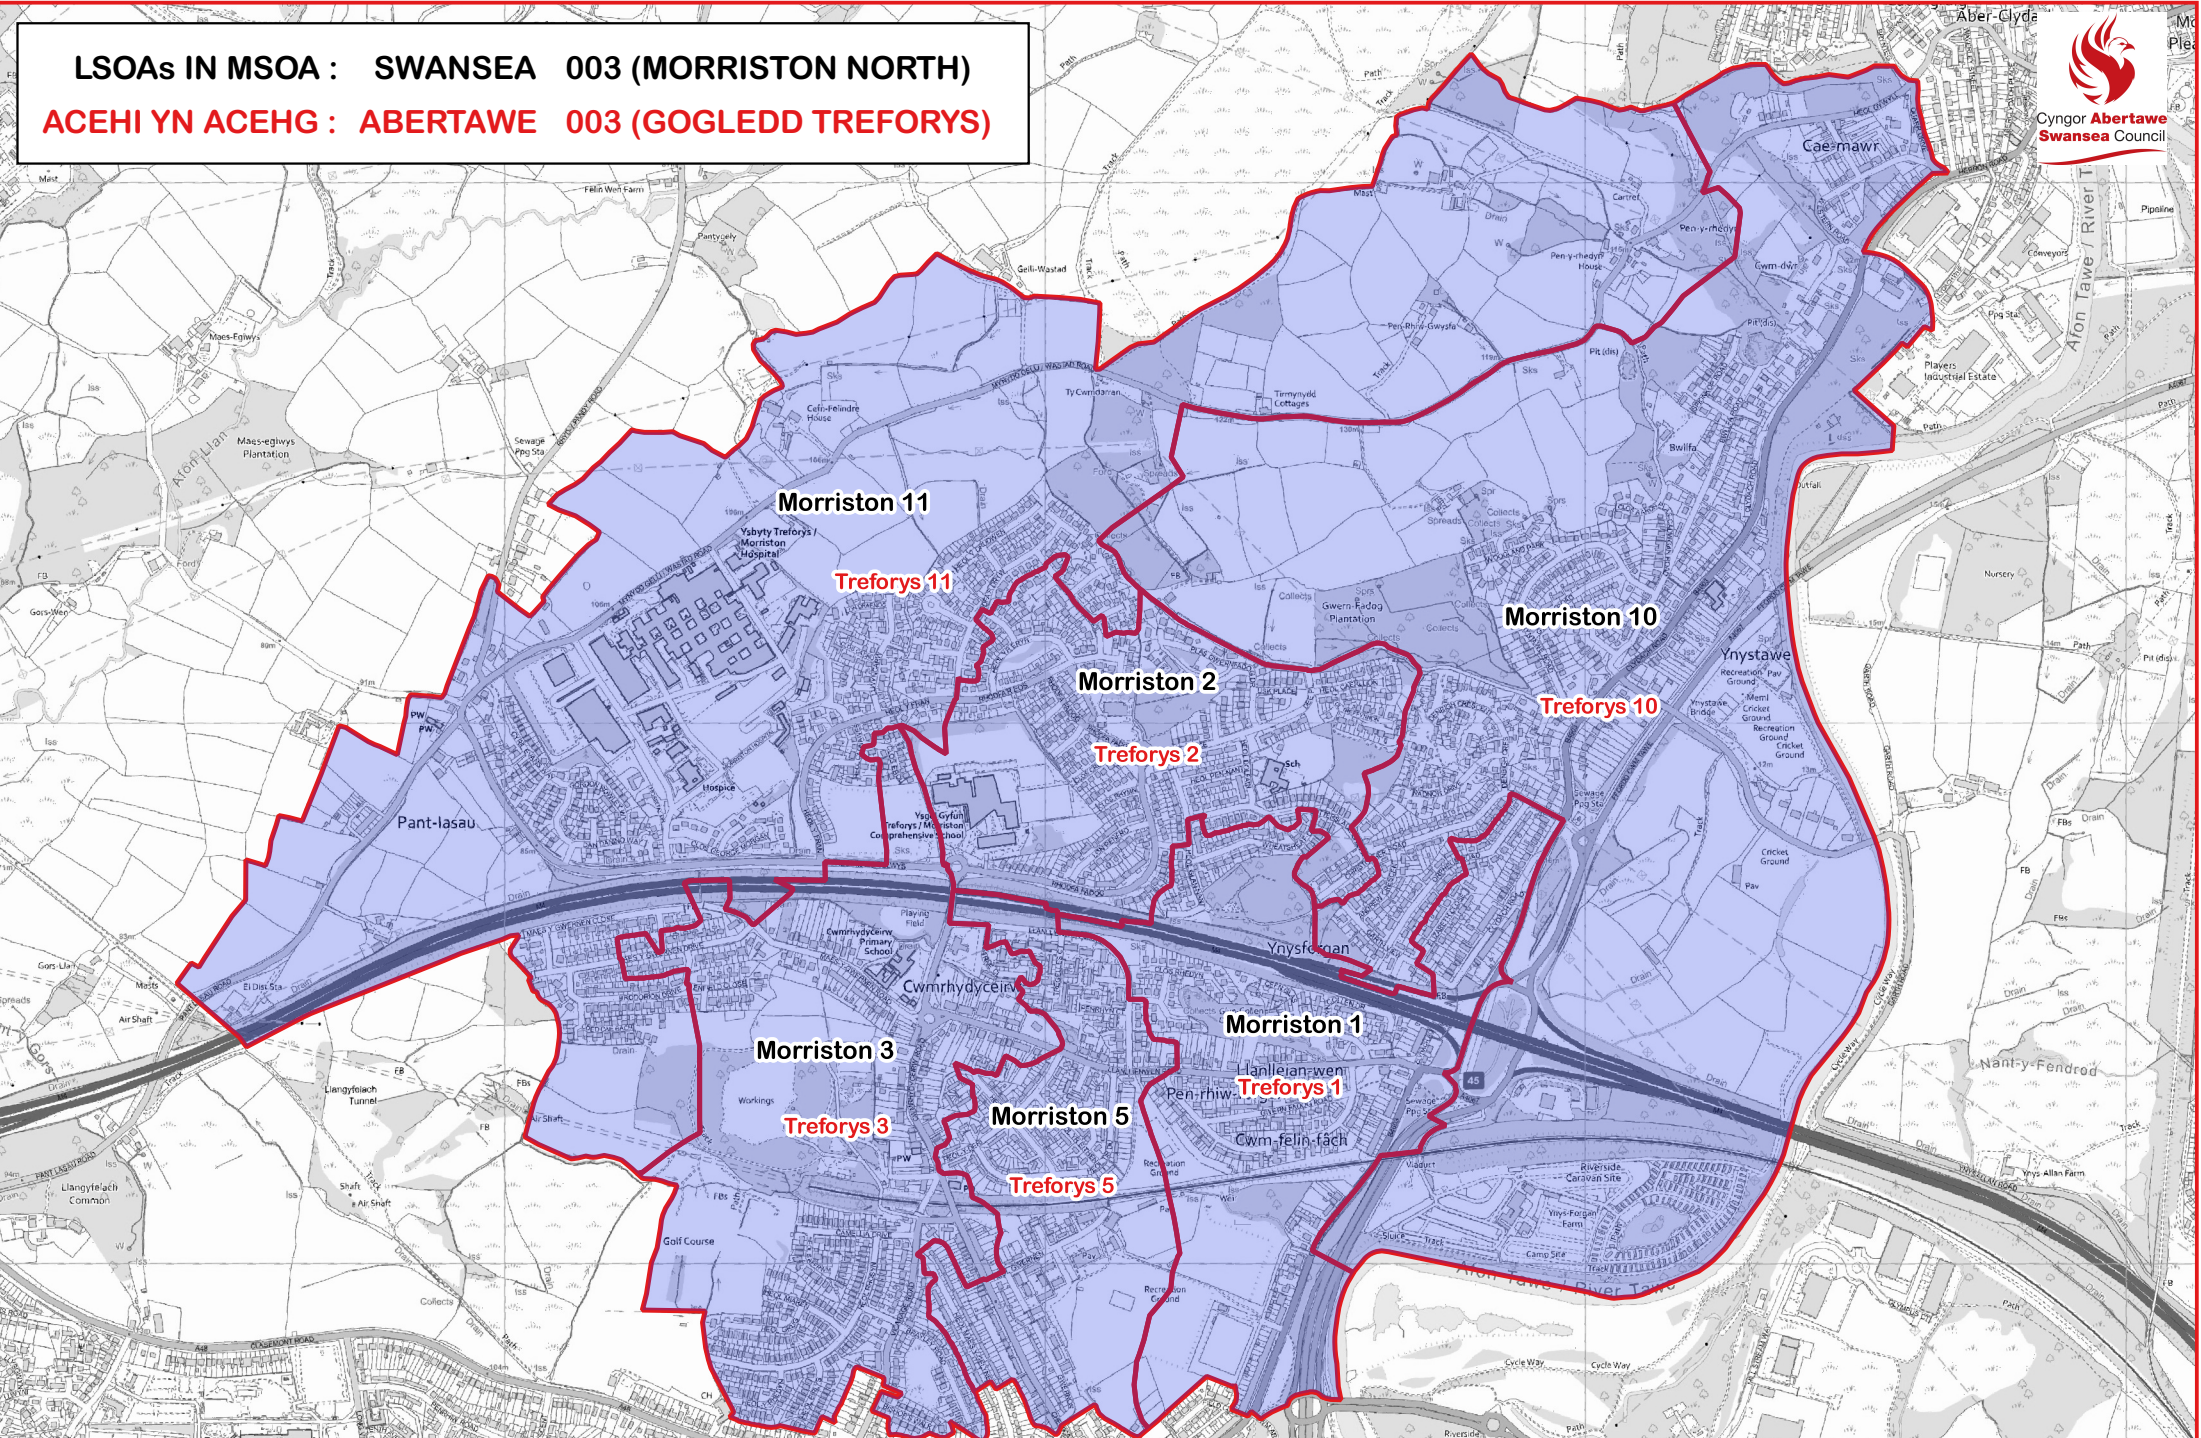

LSOAs IN MSOA : SWANSEA 003 (MORRISTON NORTH)

ACEHI YN ACEHG : ABERTAWA 003 (GOGLEDD TREFORYS)

© Crown copyright [and database rights] [2022] OS [100023509]. You are permitted to use this data solely to enable you to respond to, or interact with, the organisation that provided you with the data. You are not permitted to copy, sub-licence, distribute or sell any of this data to third parties in any form.

© Hawlfraint y Goron [a hawliau cronfa ddata] [2022] Arolwg Ordnans [100023509]. Caniateir i chi ddefnyddio'r data hwn i chi galluogi i ymateb i, neu ryngweithio a'r sefydliad a roddodd y data i chi yn unig. Ni chaniateir i chi gopïo, is-drwyddedu, dosbarthu na gwerthu unrhyw ran o'r data hwn i drwydded parti mewn unrhyw ffordd.