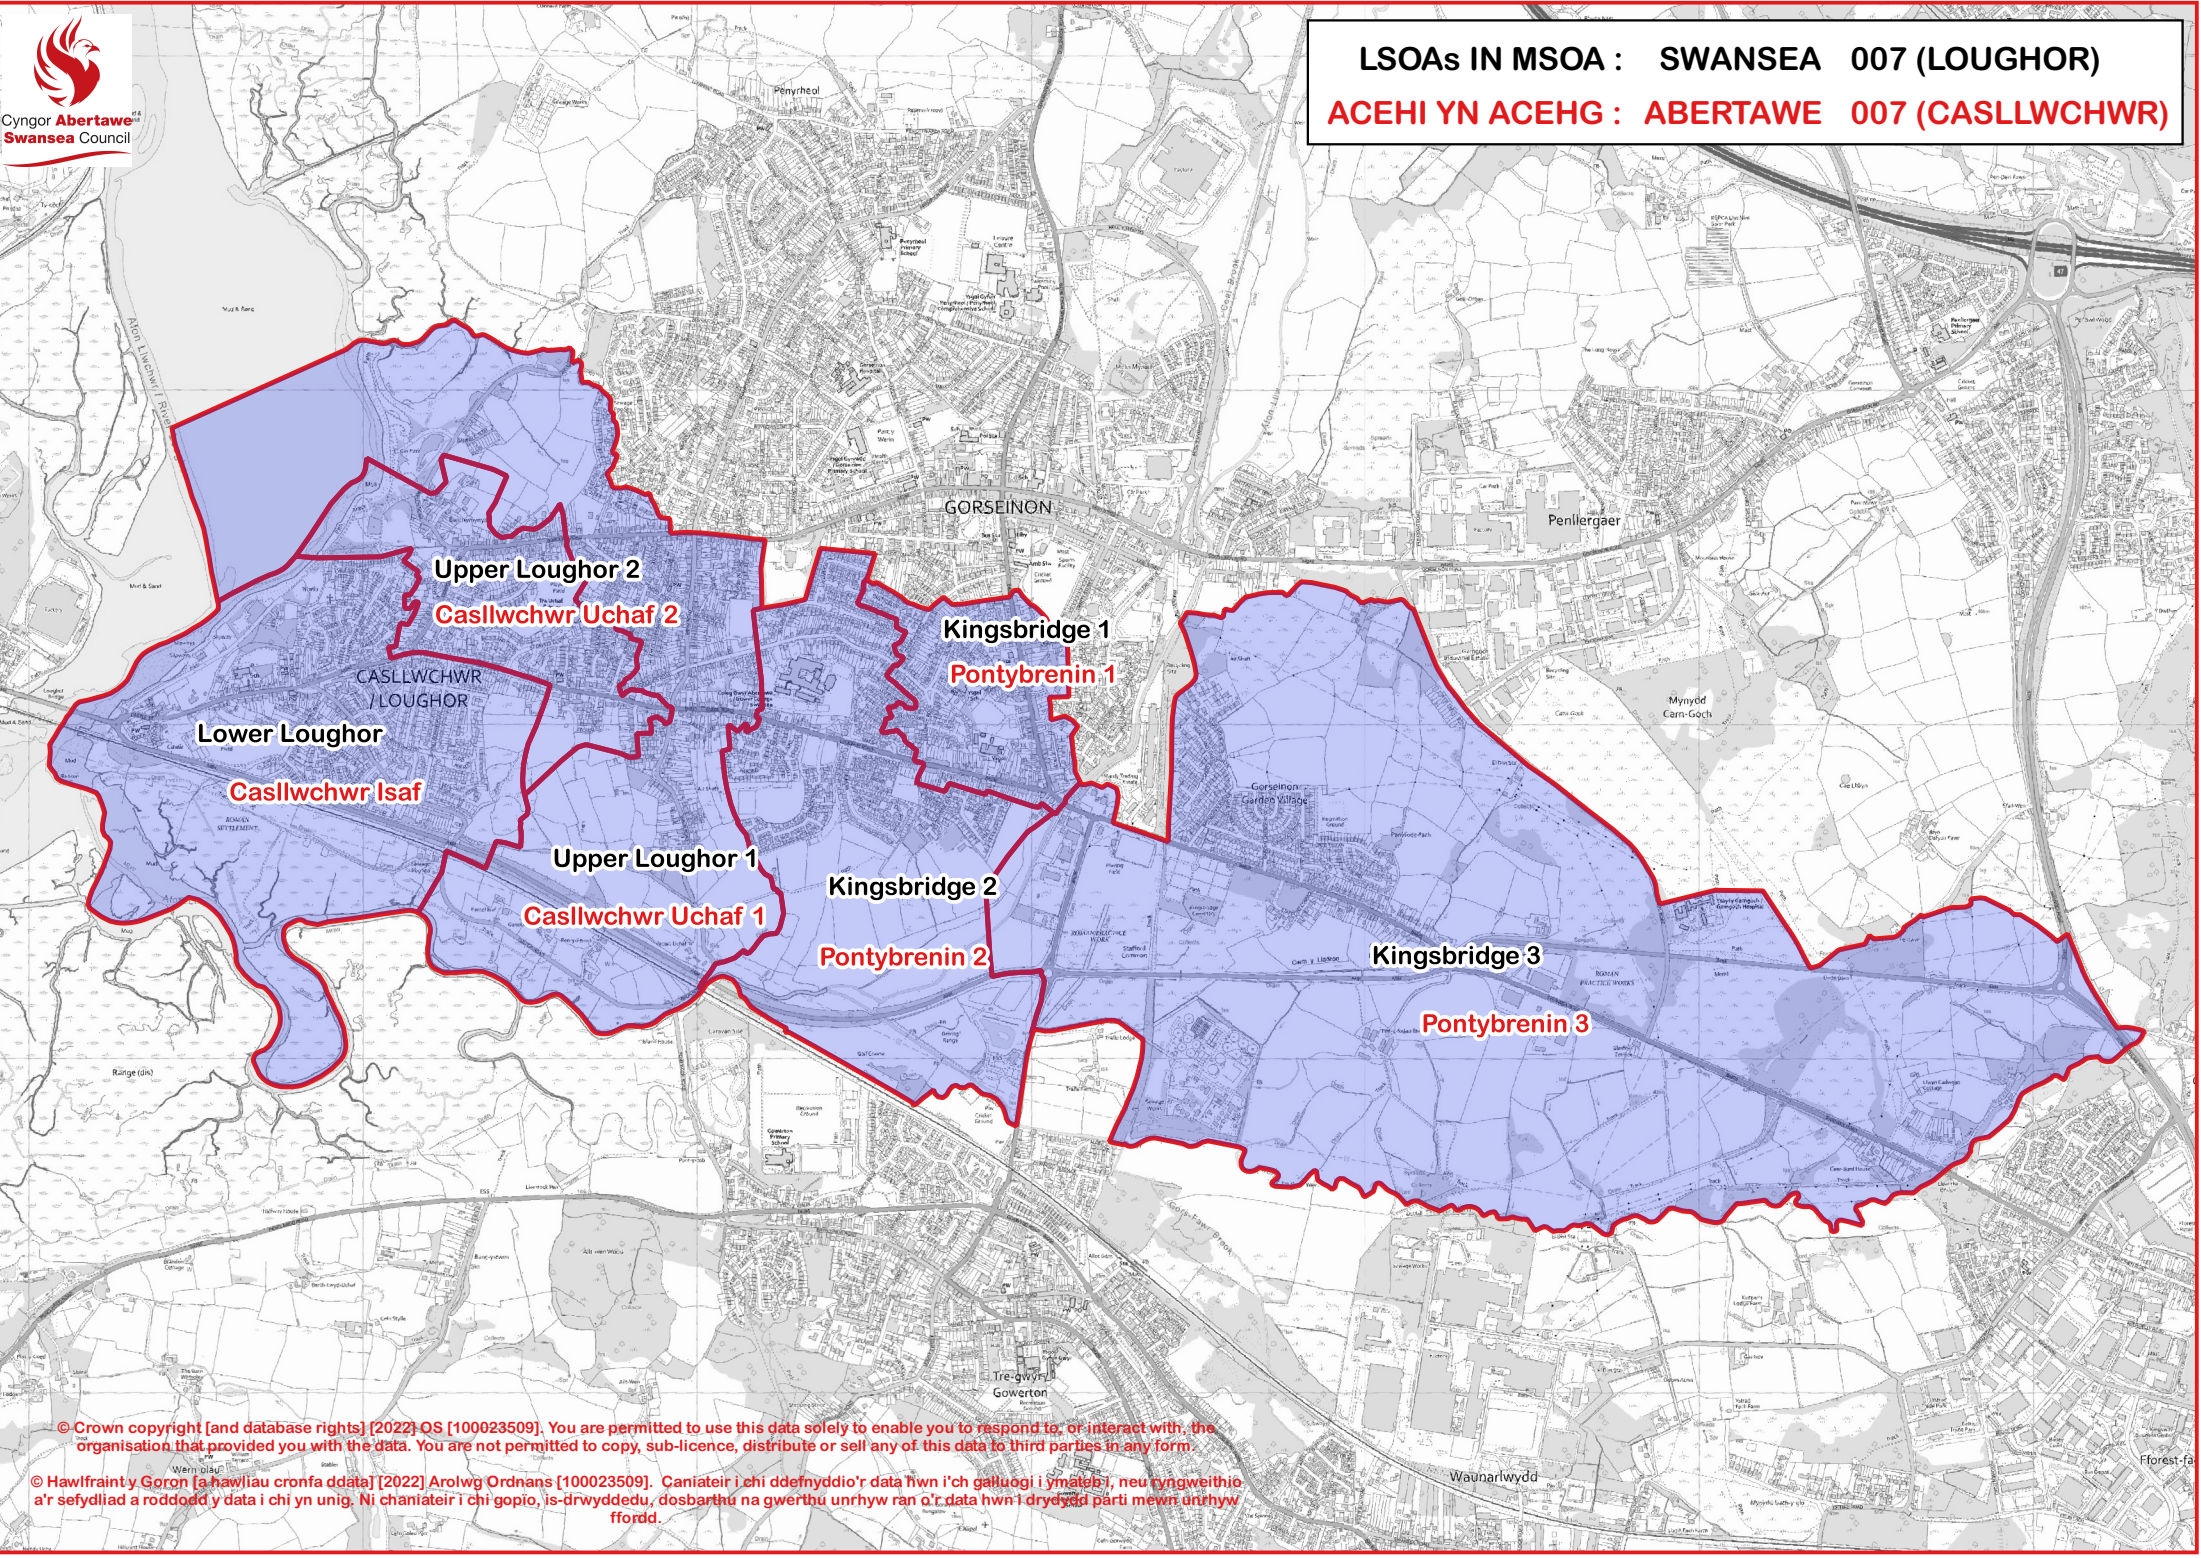

Cyngor Abertawe  
Swansea Council

**LSOAs IN MSAO : SWANSEA 007 (LOUGHOR)**  
**ACEHI YN ACEHG : ABERTAWE 007 (CASLLWCHWR)**

© Crown copyright [and database rights] [2022] OS [100023509]. You are permitted to use this data solely to enable you to respond to, or interact with, the organisation that provided you with the data. You are not permitted to copy, sub-licence, distribute or sell any of this data to third parties in any form.

© Hawlfraint y Goron [a hawliau cronfa ddata] [2022] Arolwg Ordnans [100023509]. Caniateir i chi ddefnyddio'r data hwn i'ch galluogi i ymateb, neu ryngweithio a'r sefydliad a roddodd y data i chi yn unig. Ni chaniateir i chi gopïo, is-drwyddedu, dosbarthu na gwerthu unrhyw ran o'r data hwn i drydydd parti mewn unrhyw ffordd.