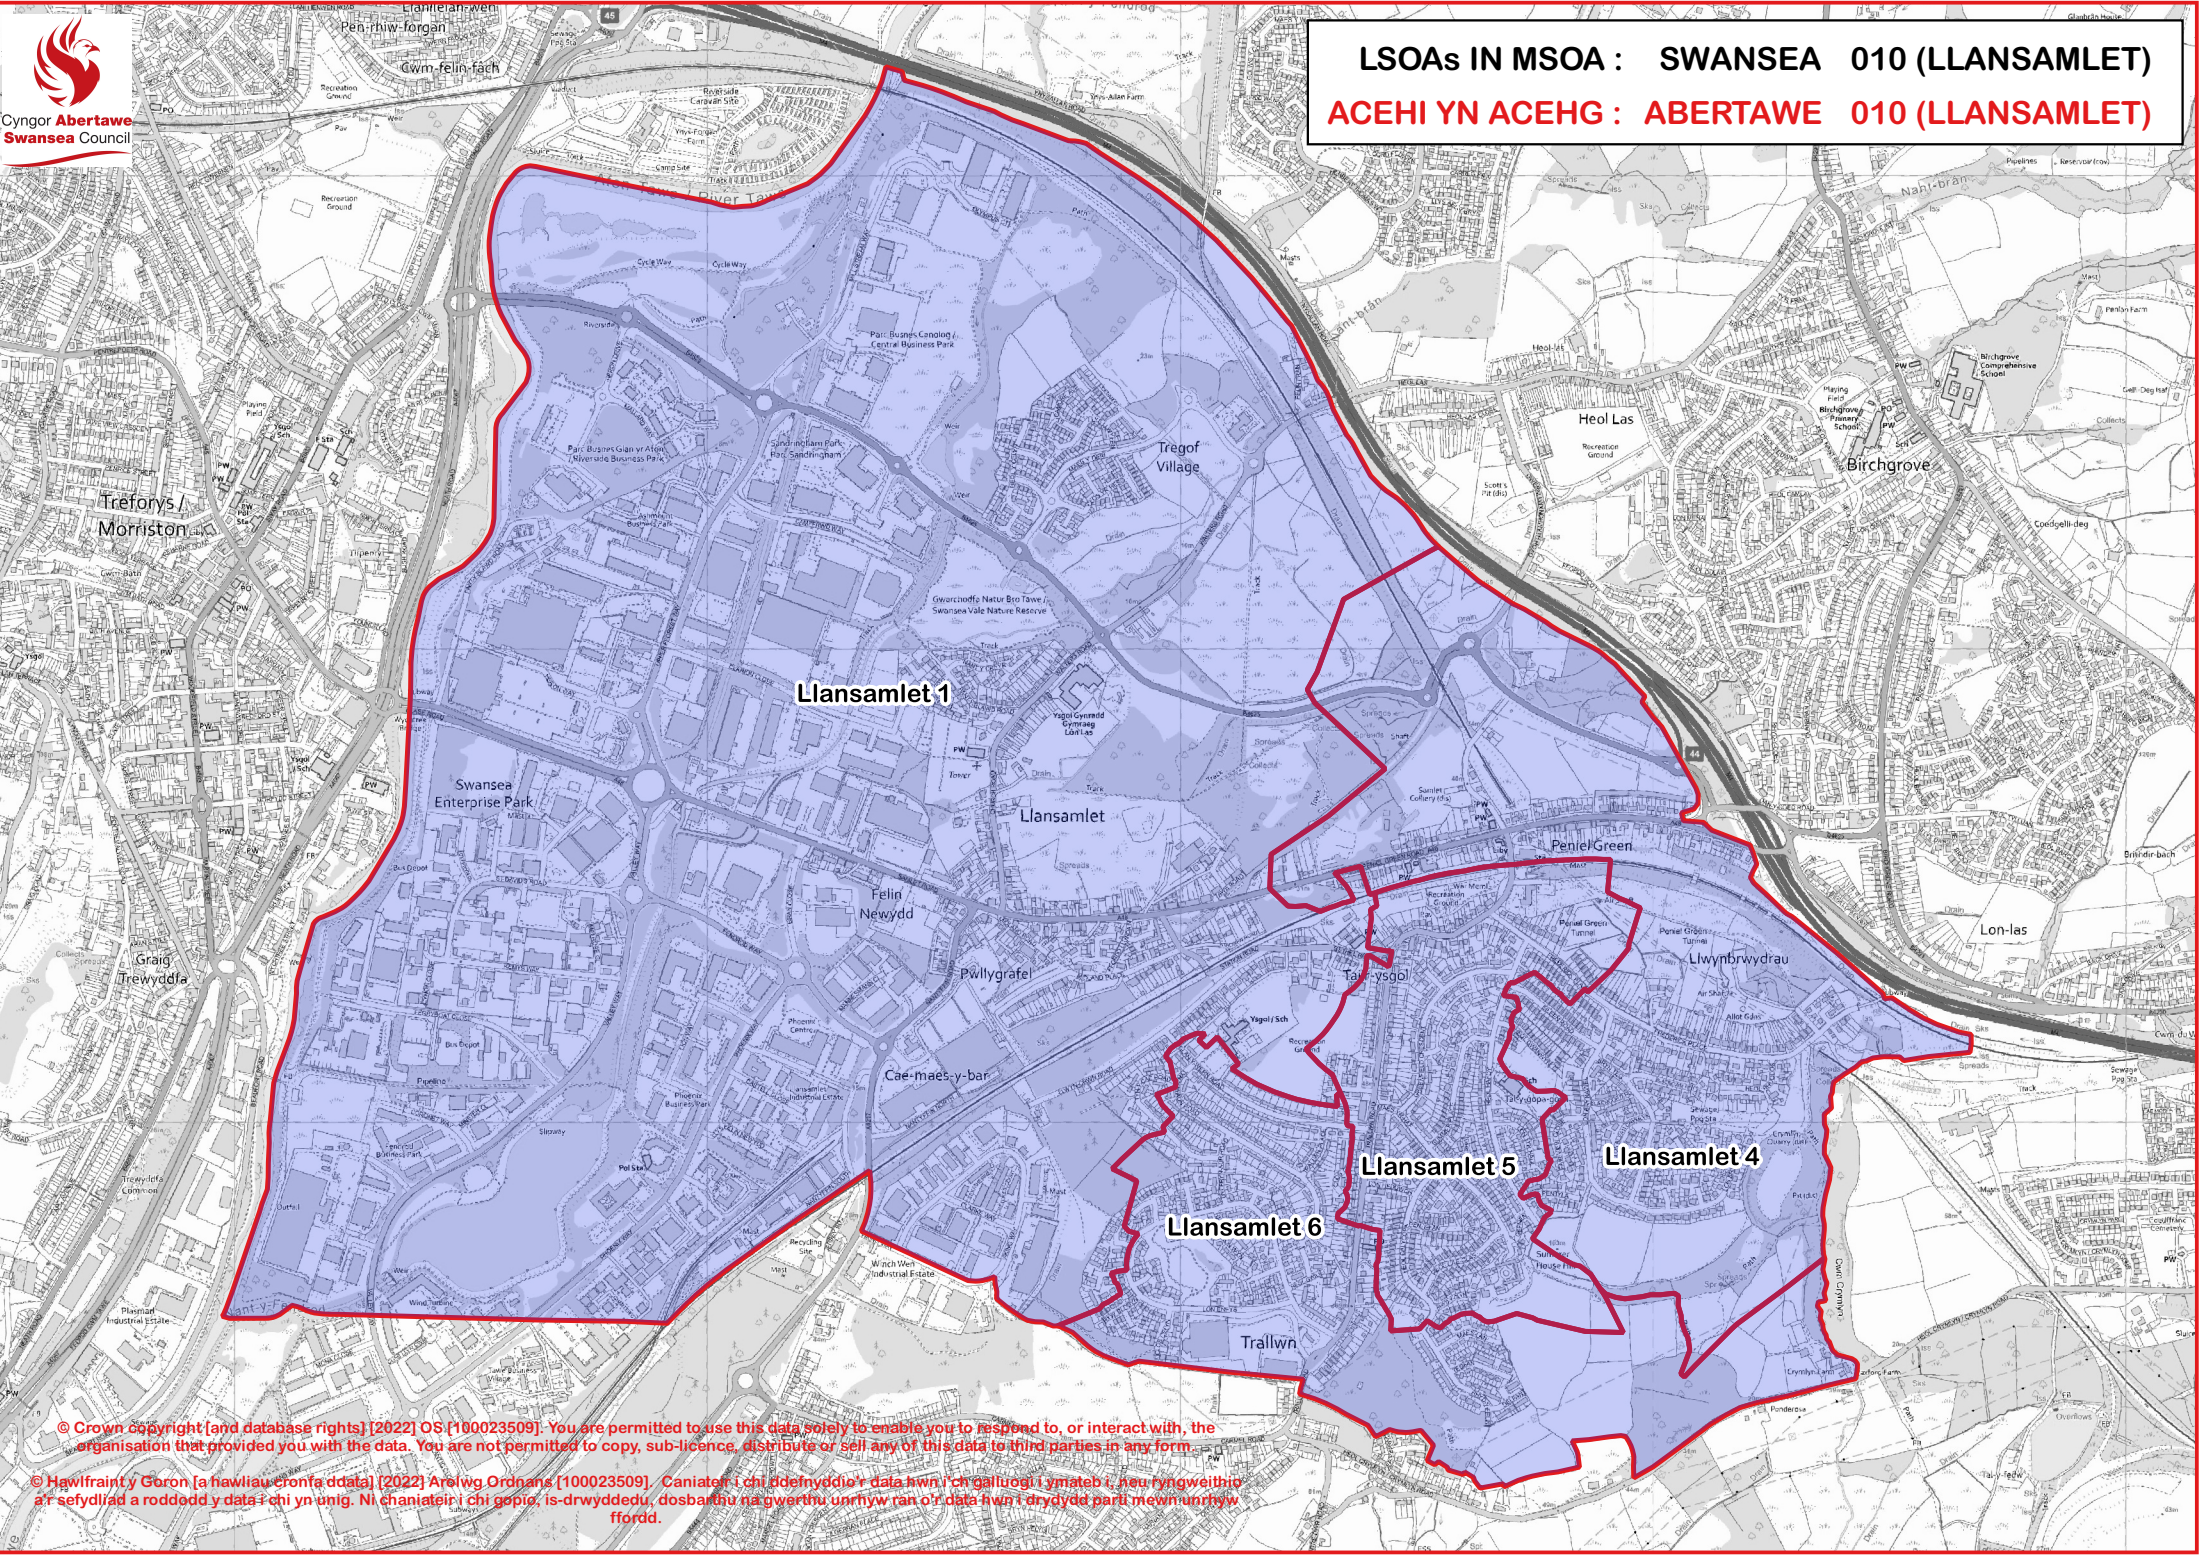

Cyngor Abertawe  
Swansea Council

**LSOAs IN MSOA : SWANSEA 010 (LLANSAMLET)**  
**ACEHI YN ACEHG : ABERTAWE 010 (LLANSAMLET)**

Llanamlet 1

Llanamlet 6

Llanamlet 5

Llanamlet 4

© Crown copyright (and database rights) [2022] OS [100023509]. You are permitted to use this data solely to enable you to respond to, or interact with, the organisation that provided you with the data. You are not permitted to copy, sub-licence, distribute or sell any of this data to third parties in any form.  
© Hawlfraint y Goron [a hawliau cronfa ddata] [2022] Arolwg Ordnans [100023509]. Caniatwr i chi ddefnyddio'r data hwn i chi gylluogi i ymateb i, neu ryngweithio a'r sefydliad a roddodd y data i chi yn unig. Ni chaniatwr i chi gopïo, is-drwyddedu, dosbarthu na gwerthu unrhyw ran o'r data hwn i drydydd parti mewn unrhyw ffordd.