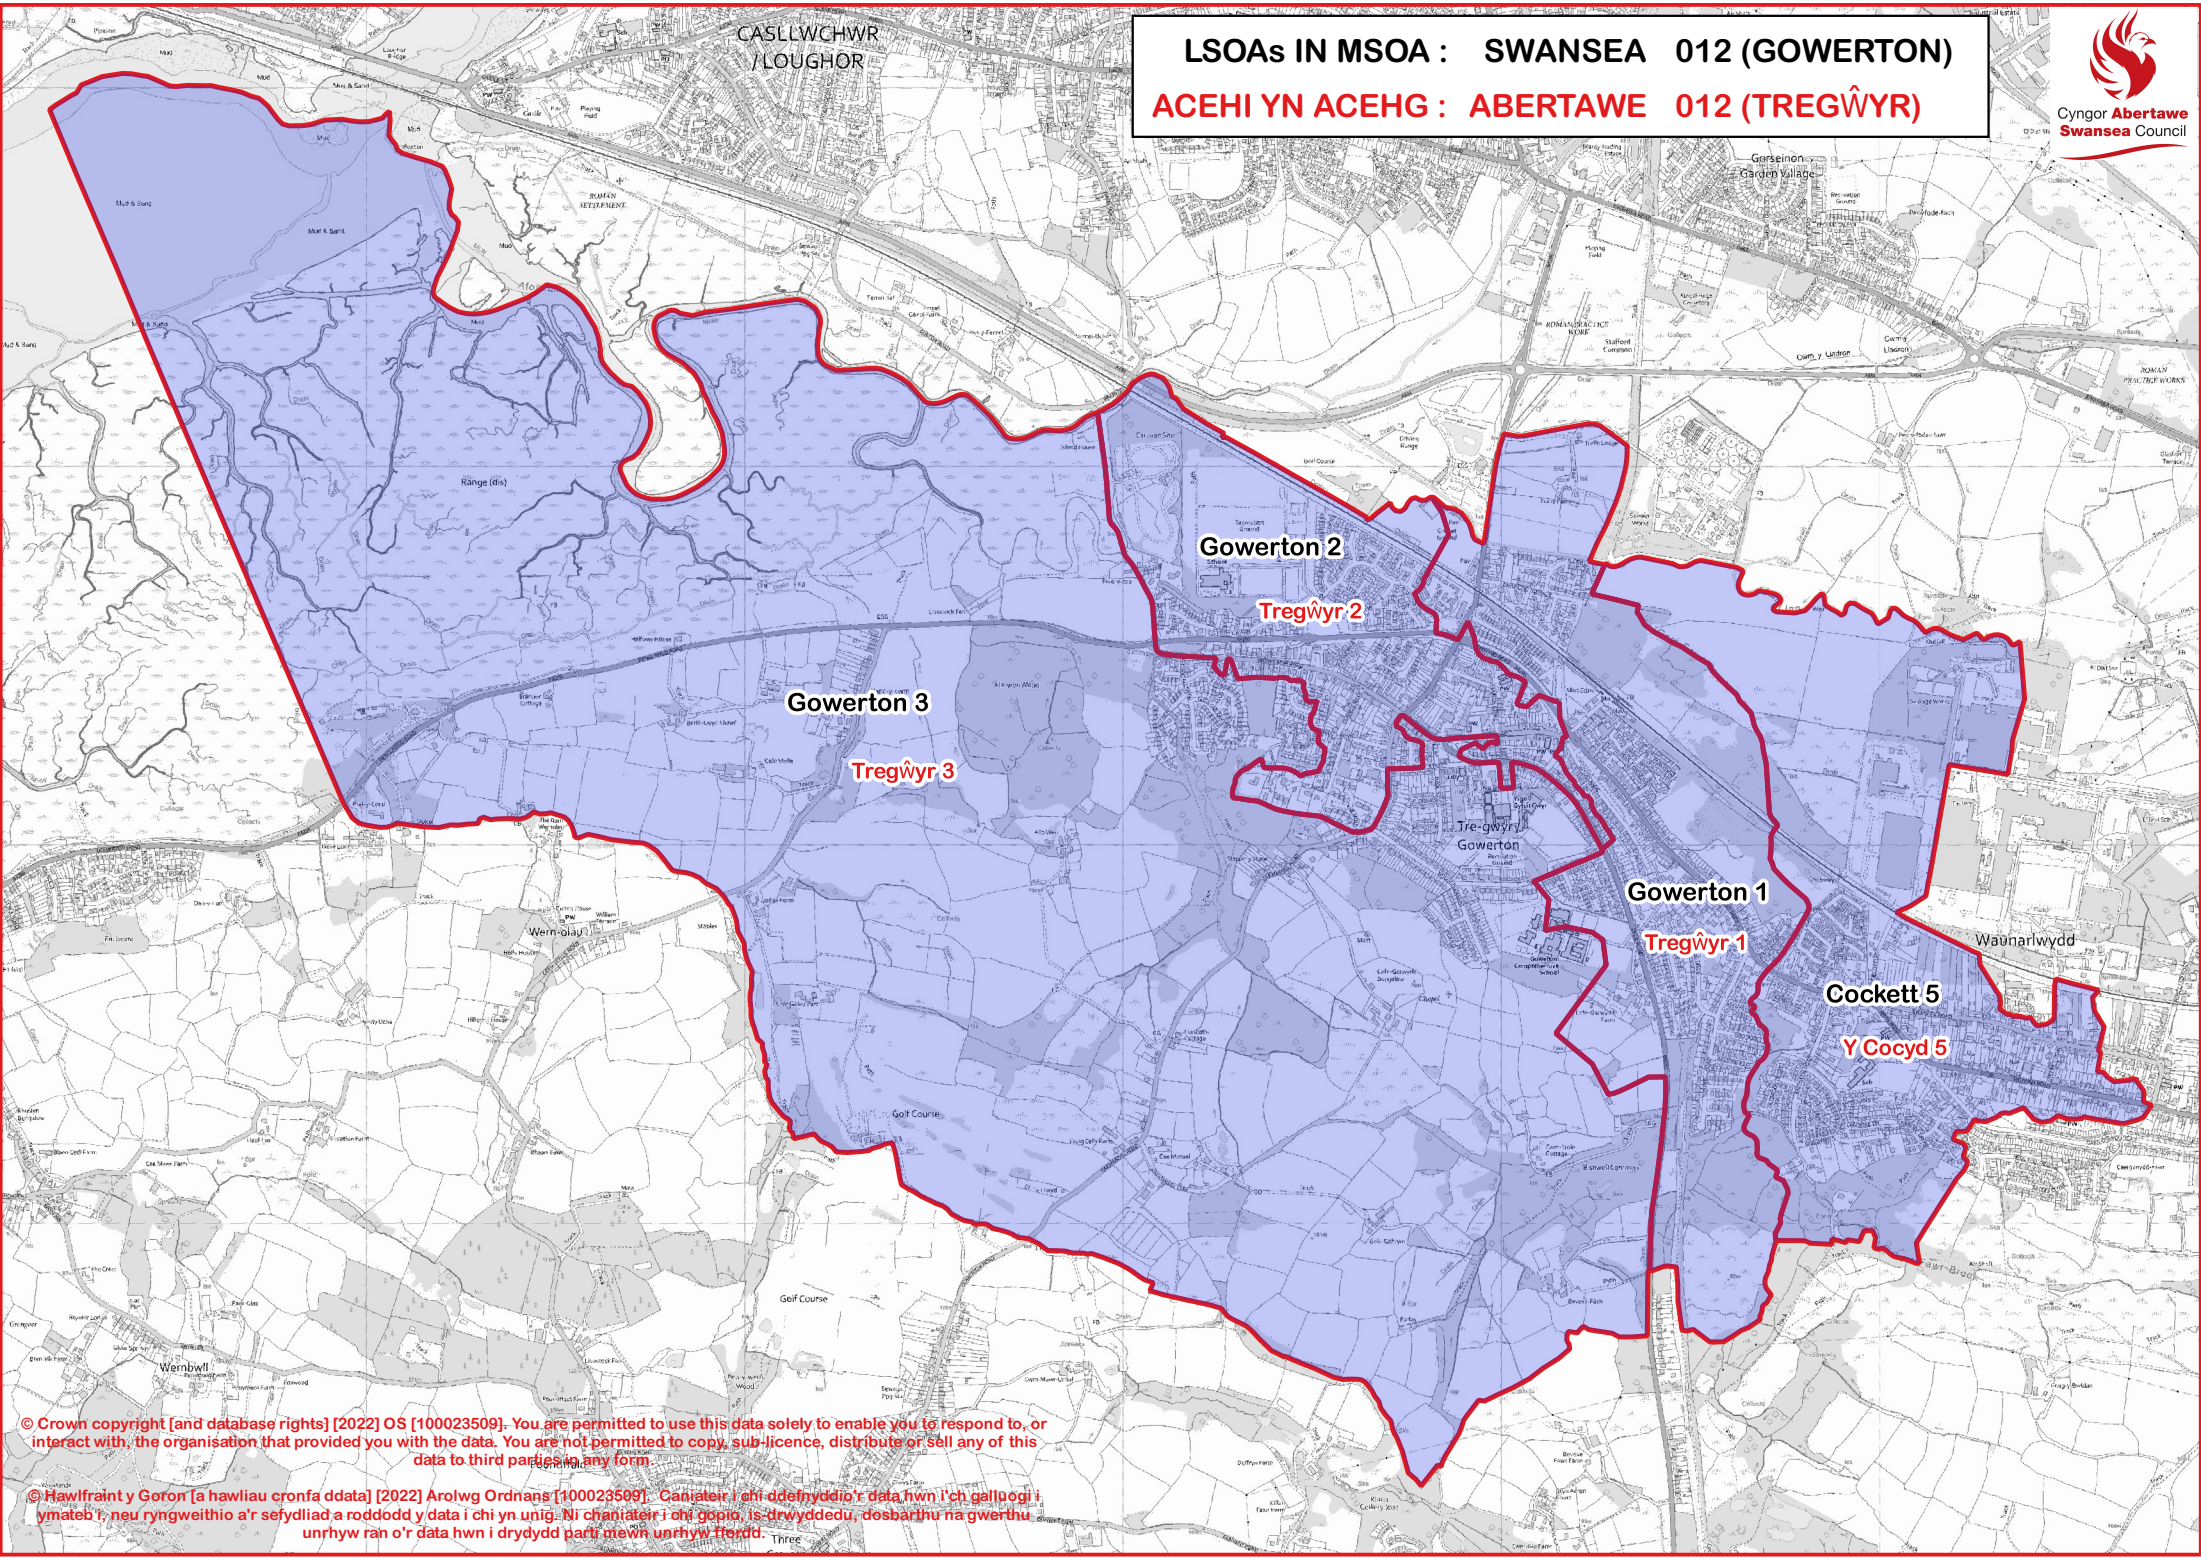

CASLLWCHWR
/ LOUGHOR

LSOAs IN MSOA : SWANSEA 012 (GOWERTON)
ACEHI YN ACEHG : ABERTAWE 012 (TREGŴYR)

© Crown copyright [and database rights] [2022] OS [100023509]. You are permitted to use this data solely to enable you to respond to, or interact with, the organisation that provided you with the data. You are not permitted to copy, sublicense, distribute or sell any of this data to third parties in any form.

© Hawlfraint y Geron [a hawliau cronfa ddata] [2022] Arolwg Ordnans [100023509]. Caniatir i chi ddefnyddio'r data hwn i'ch galluogi i ymateb i, neu ryngweithio a'r sefydliad a roddodd y data i chi yn unig. Ni chaniatir i chi gopïo, is-drwyddedu, dosbarthu na gwerthu unrhyw ran o'r data hwn i drydydd parti mewn unrhyw ffordd.