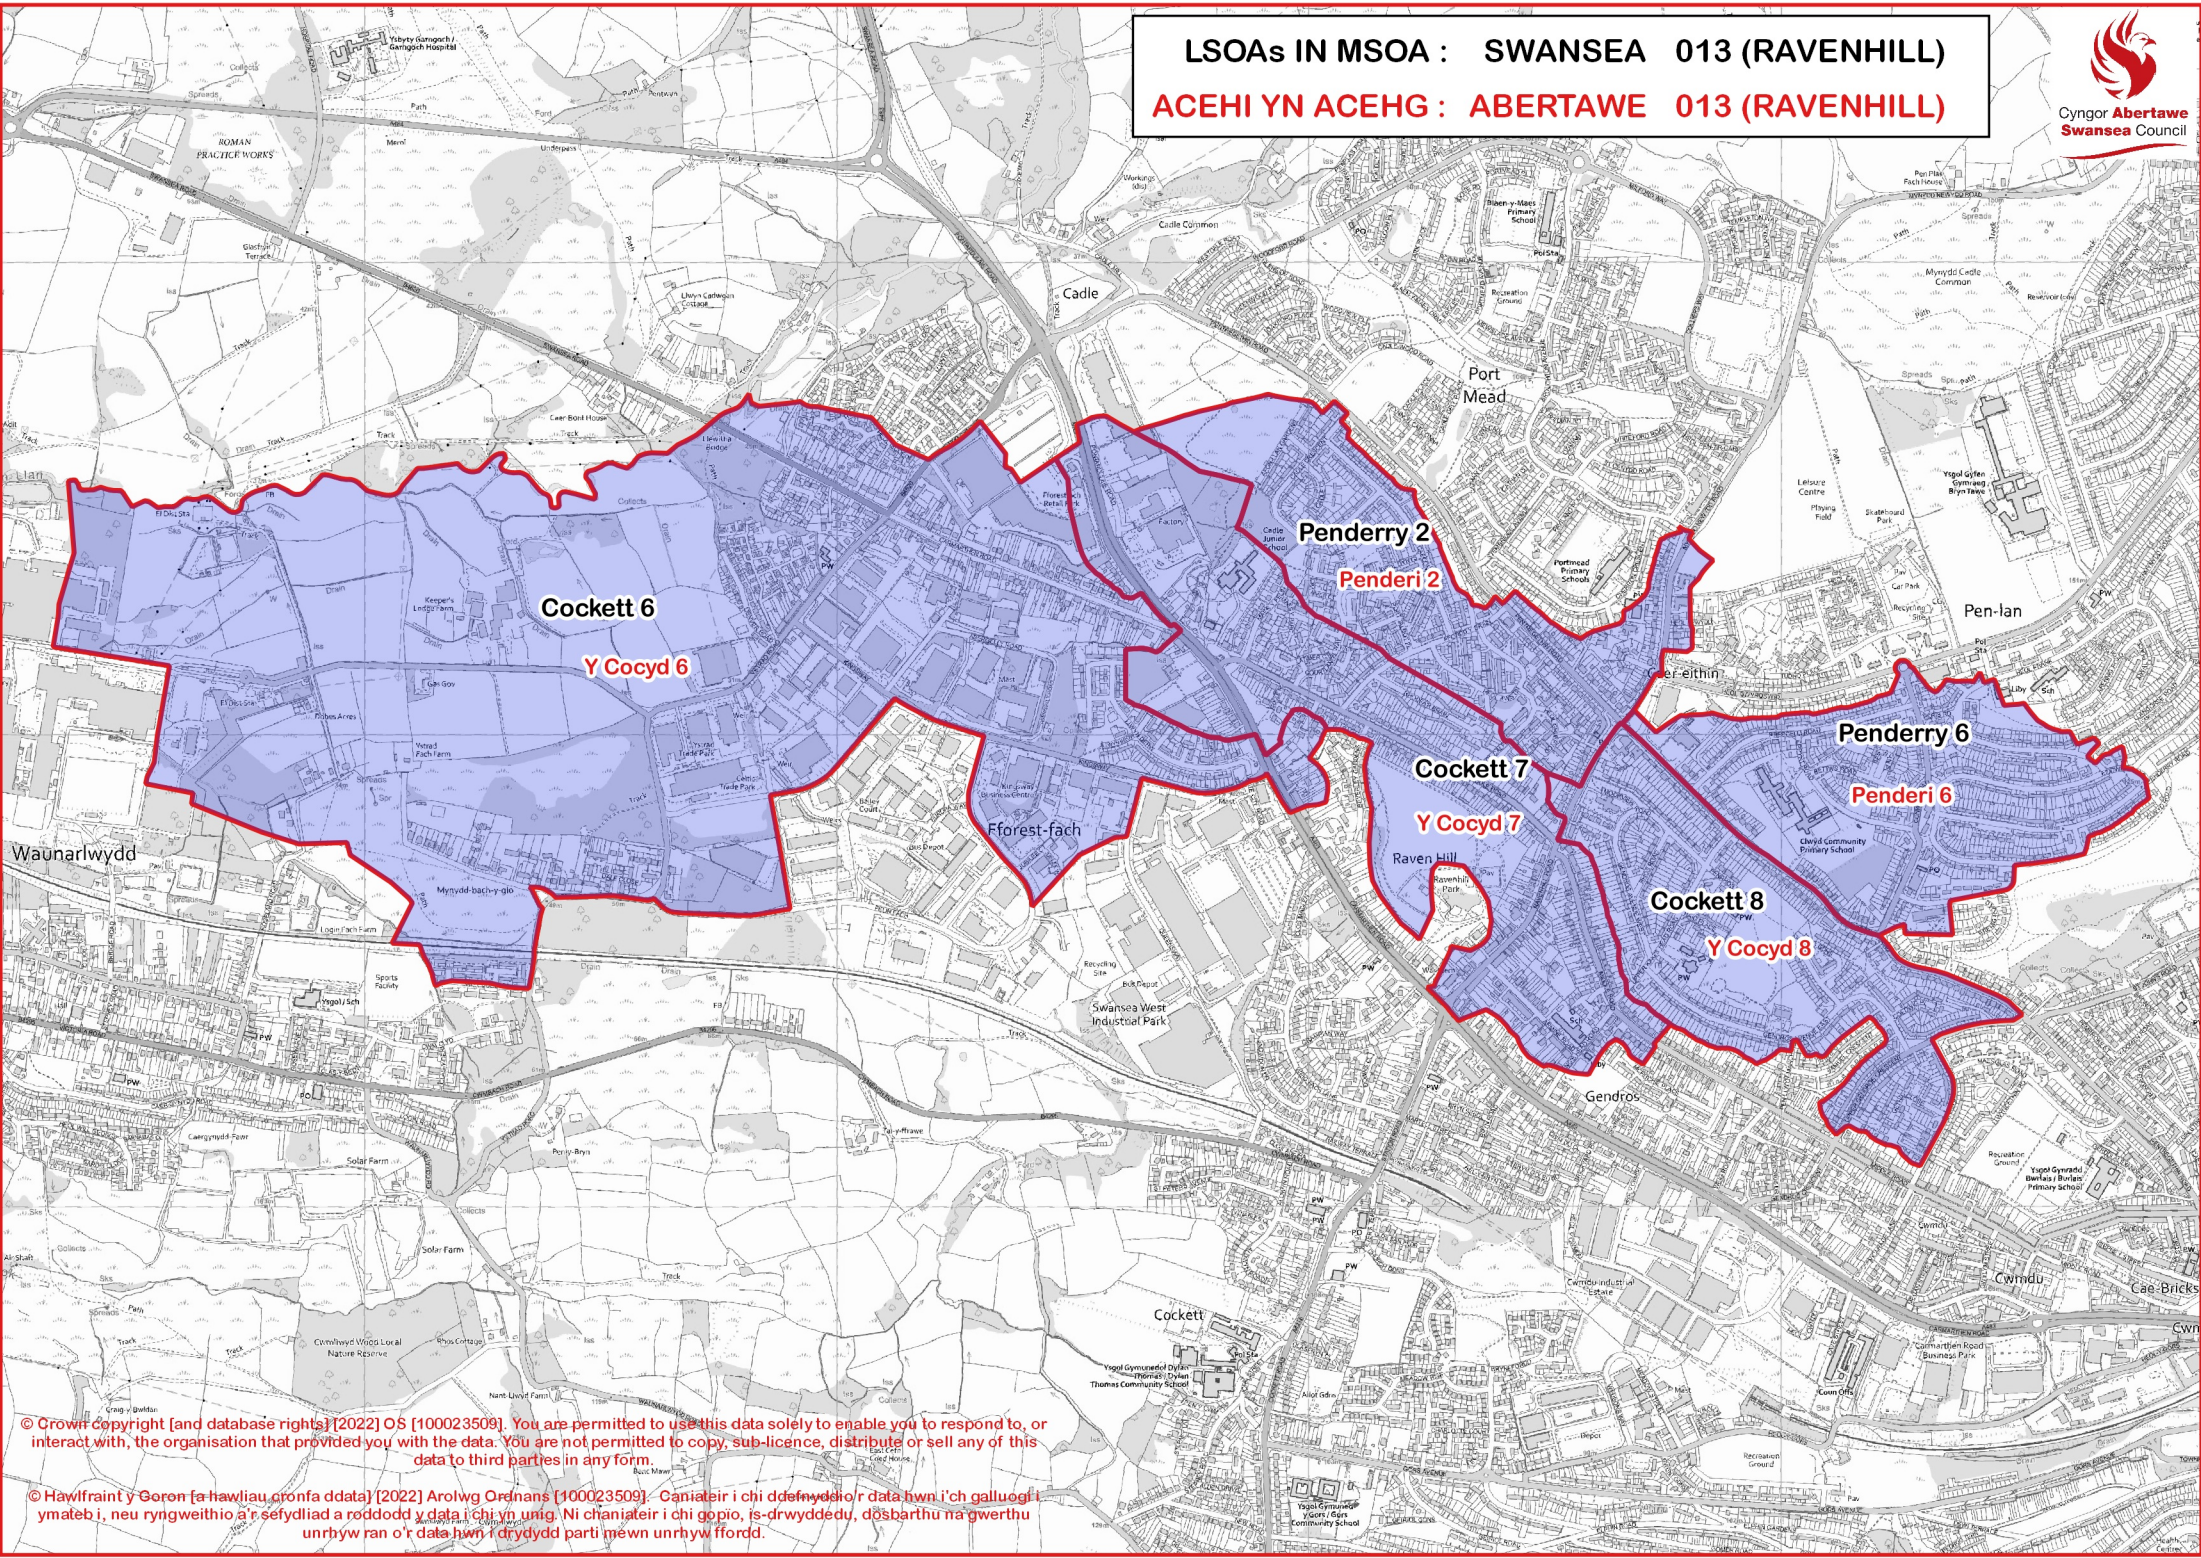

**LSOAs IN MSOA : SWANSEA 013 (RAVENHILL)**  
**ACEHI YN ACEHG : ABERTAWE 013 (RAVENHILL)**

© Crown copyright [and database rights] [2022] OS [100023509]. You are permitted to use this data solely to enable you to respond to, or interact with, the organisation that provided you with the data. You are not permitted to copy, sub-licence, distribute or sell any of this data to third parties in any form.

© Hawlfraint y Goron [a hawliau cronfa ddata] [2022] Arolwg Ordnans [100023509]. Caniatir i chi ddefnyddio'r data hwn i'ch galluoeli ymateb i, neu ryngweithio a'r sefydliadau a roddodd y data i chi yn unig. Ni chaniateir i chi gopïo, is-drwyddedu, ddsbarthu na gwerthu unrhyw ran o'r data hwn i drydydd parti mewn unrhyw ffordd.