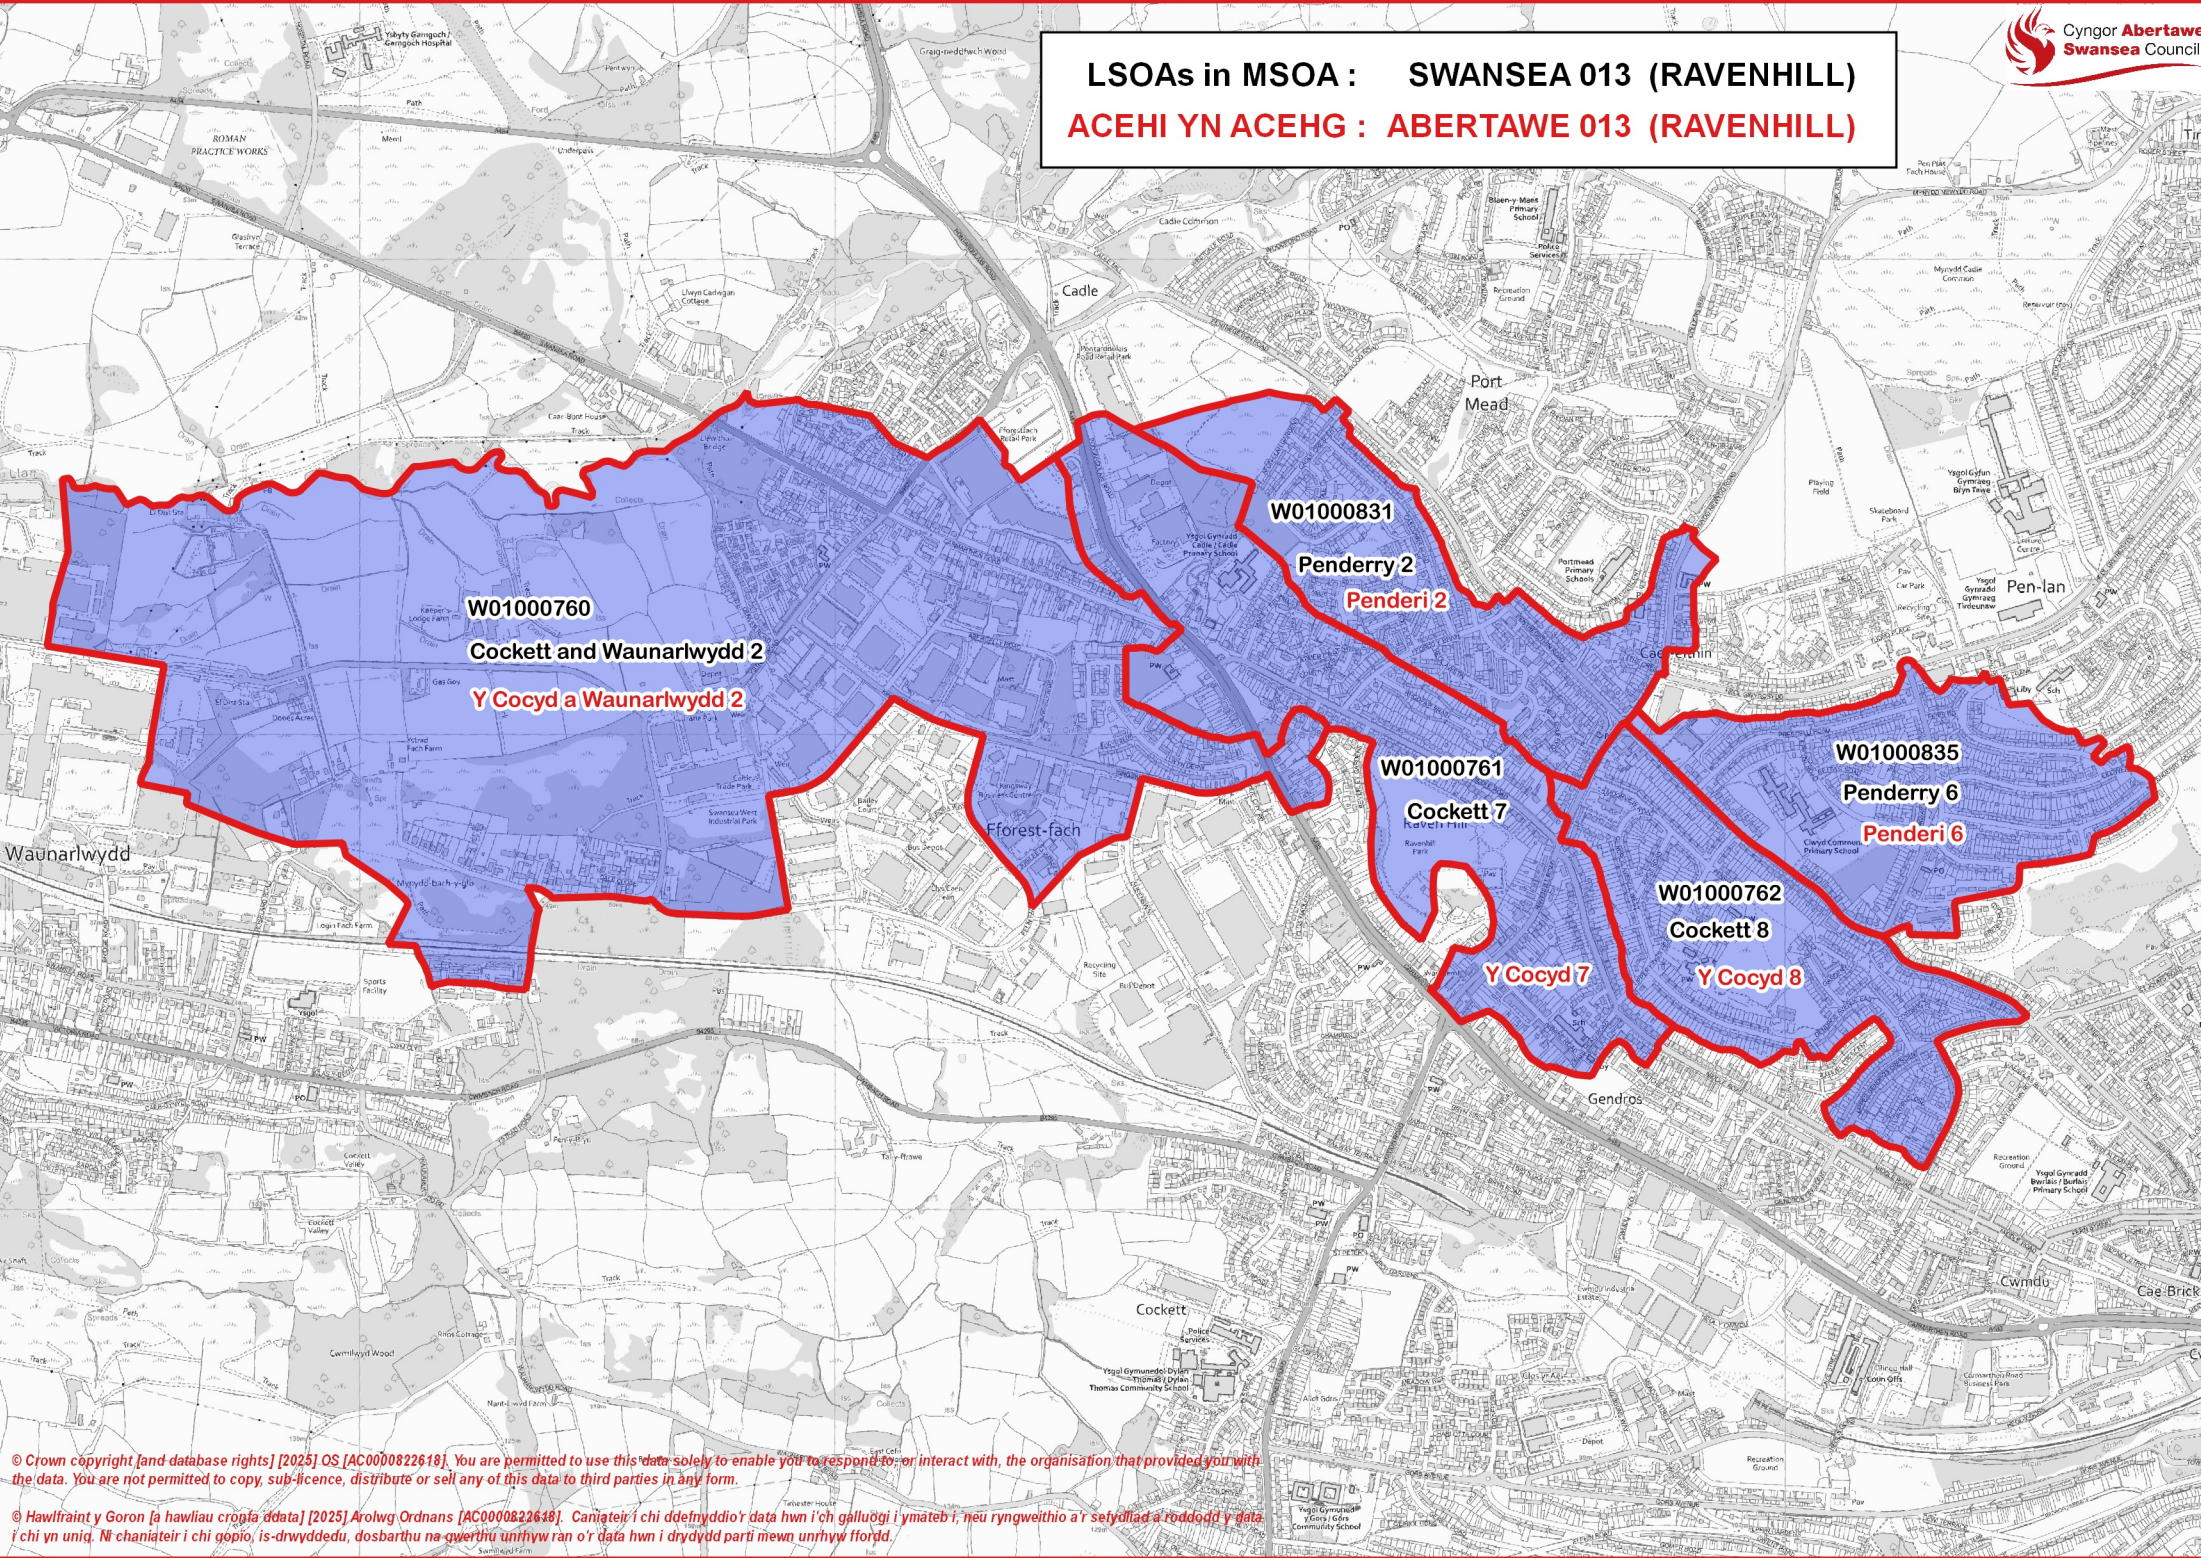

LSOAs in MSOA : SWANSEA 013 (RAVENHILL)
ACEHI YN ACEHG : ABERTAWE 013 (RAVENHILL)

© Crown copyright [and database rights] [2025] OS [AC0000822618]. You are permitted to use this data solely to enable you to respond for, or interact with, the organisation that provided you with the data. You are not permitted to copy, sub-licence, distribute or sell any of this data to third parties in any form.

© Hawlfraint y Goron [a hawliau crofta ddata] [2025] Arolwg Ordnans [AC0000822618]. Caniateir i chi ddefnyddio'r data hwn i'ch galluogi i ymateb i, neu ryngweithio a'r sefydliad a roddodd y data i chi yn unig. Ni chaniateir i chi gopïo, is-drwydedu, dosbarthu na gwerthu unrhyw ran o'r data hwn i drwydded parti mewn unrhyw ffordd.