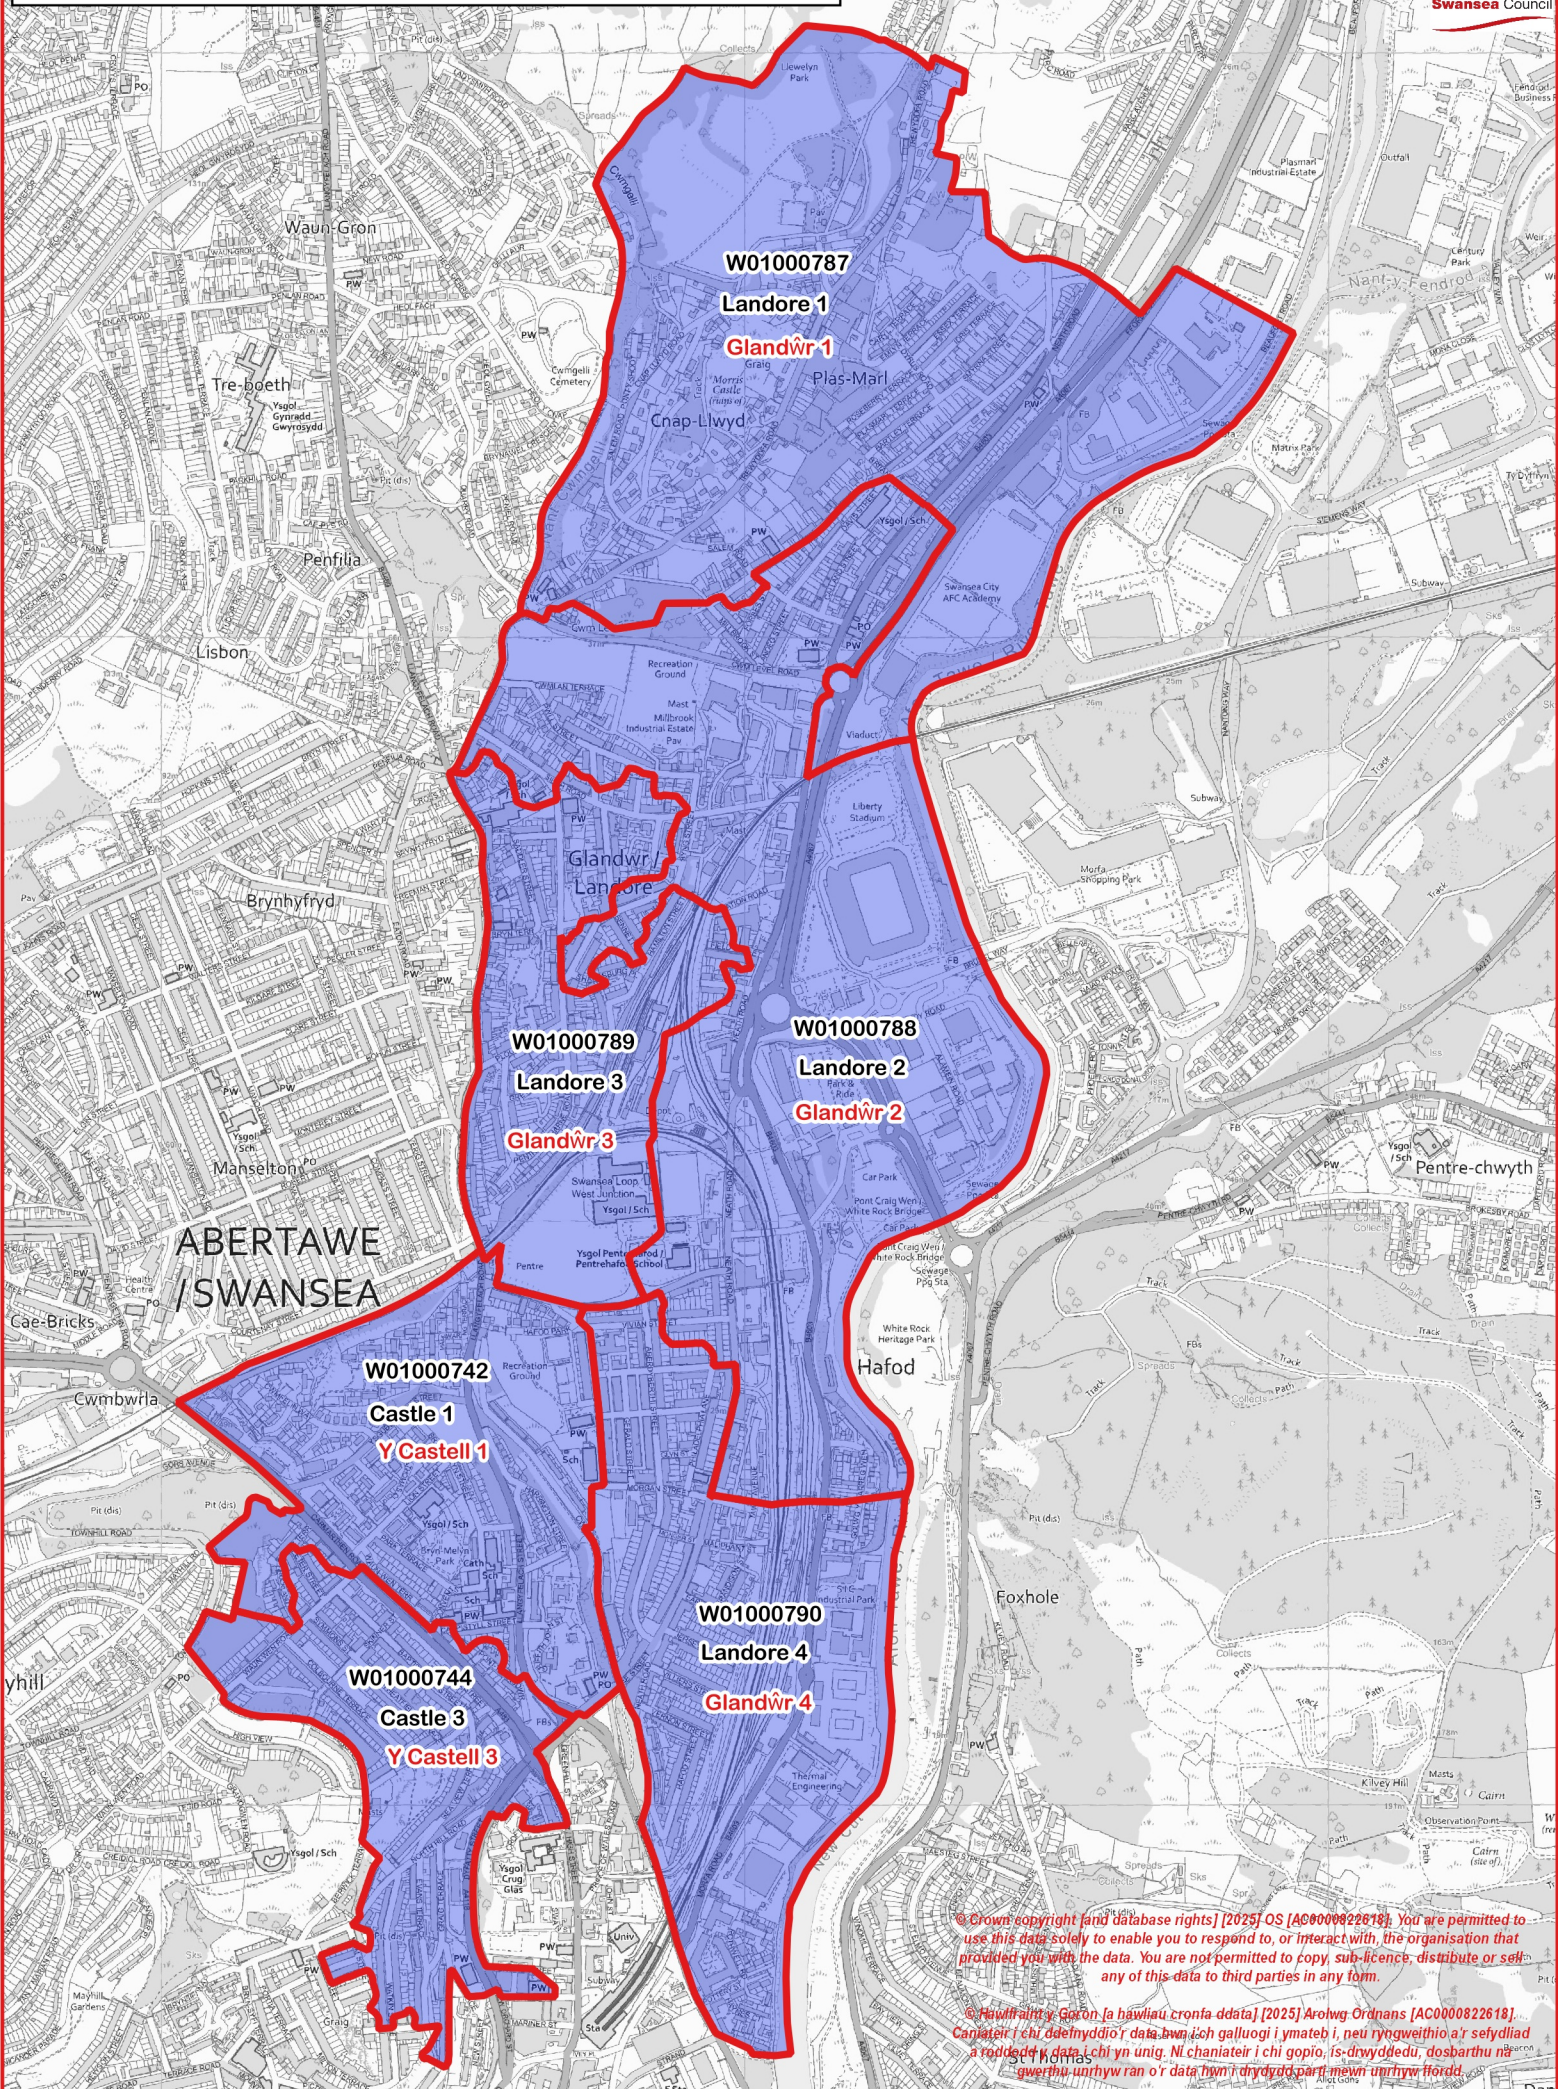

LSOAs in MSOA : SWANSEA 016 (LANDORE)

ACEHI YN ACEHG : ABERTAWE 016 (GLANDŴR)

Cyngor Abertawe Swansea Council

© Crown copyright (and database rights) [2025] OS [AC0000822818]. You are permitted to use this data solely to enable you to respond to, or interact with, the organisation that provided you with the data. You are not permitted to copy, sub-licence, distribute or sell any of this data to third parties in any form.

© Heuldrwydd y Gellon [a hawliu cronfa ddata] [2025] Arolwg Ordnans [AC0000822818]. Caniatir i chi ddefnyddio'r data hwn i chi gyswlltu i, neu rwyngweithio a'r sefydliad a roddodd y data i chi yn unig. Nid chaniateir i chi gopïo, is-drwyddedu, dosbarthu na gwerthu unrhyw ran o'r data hwn i drydydd parti mewn unrhyw ffordd.