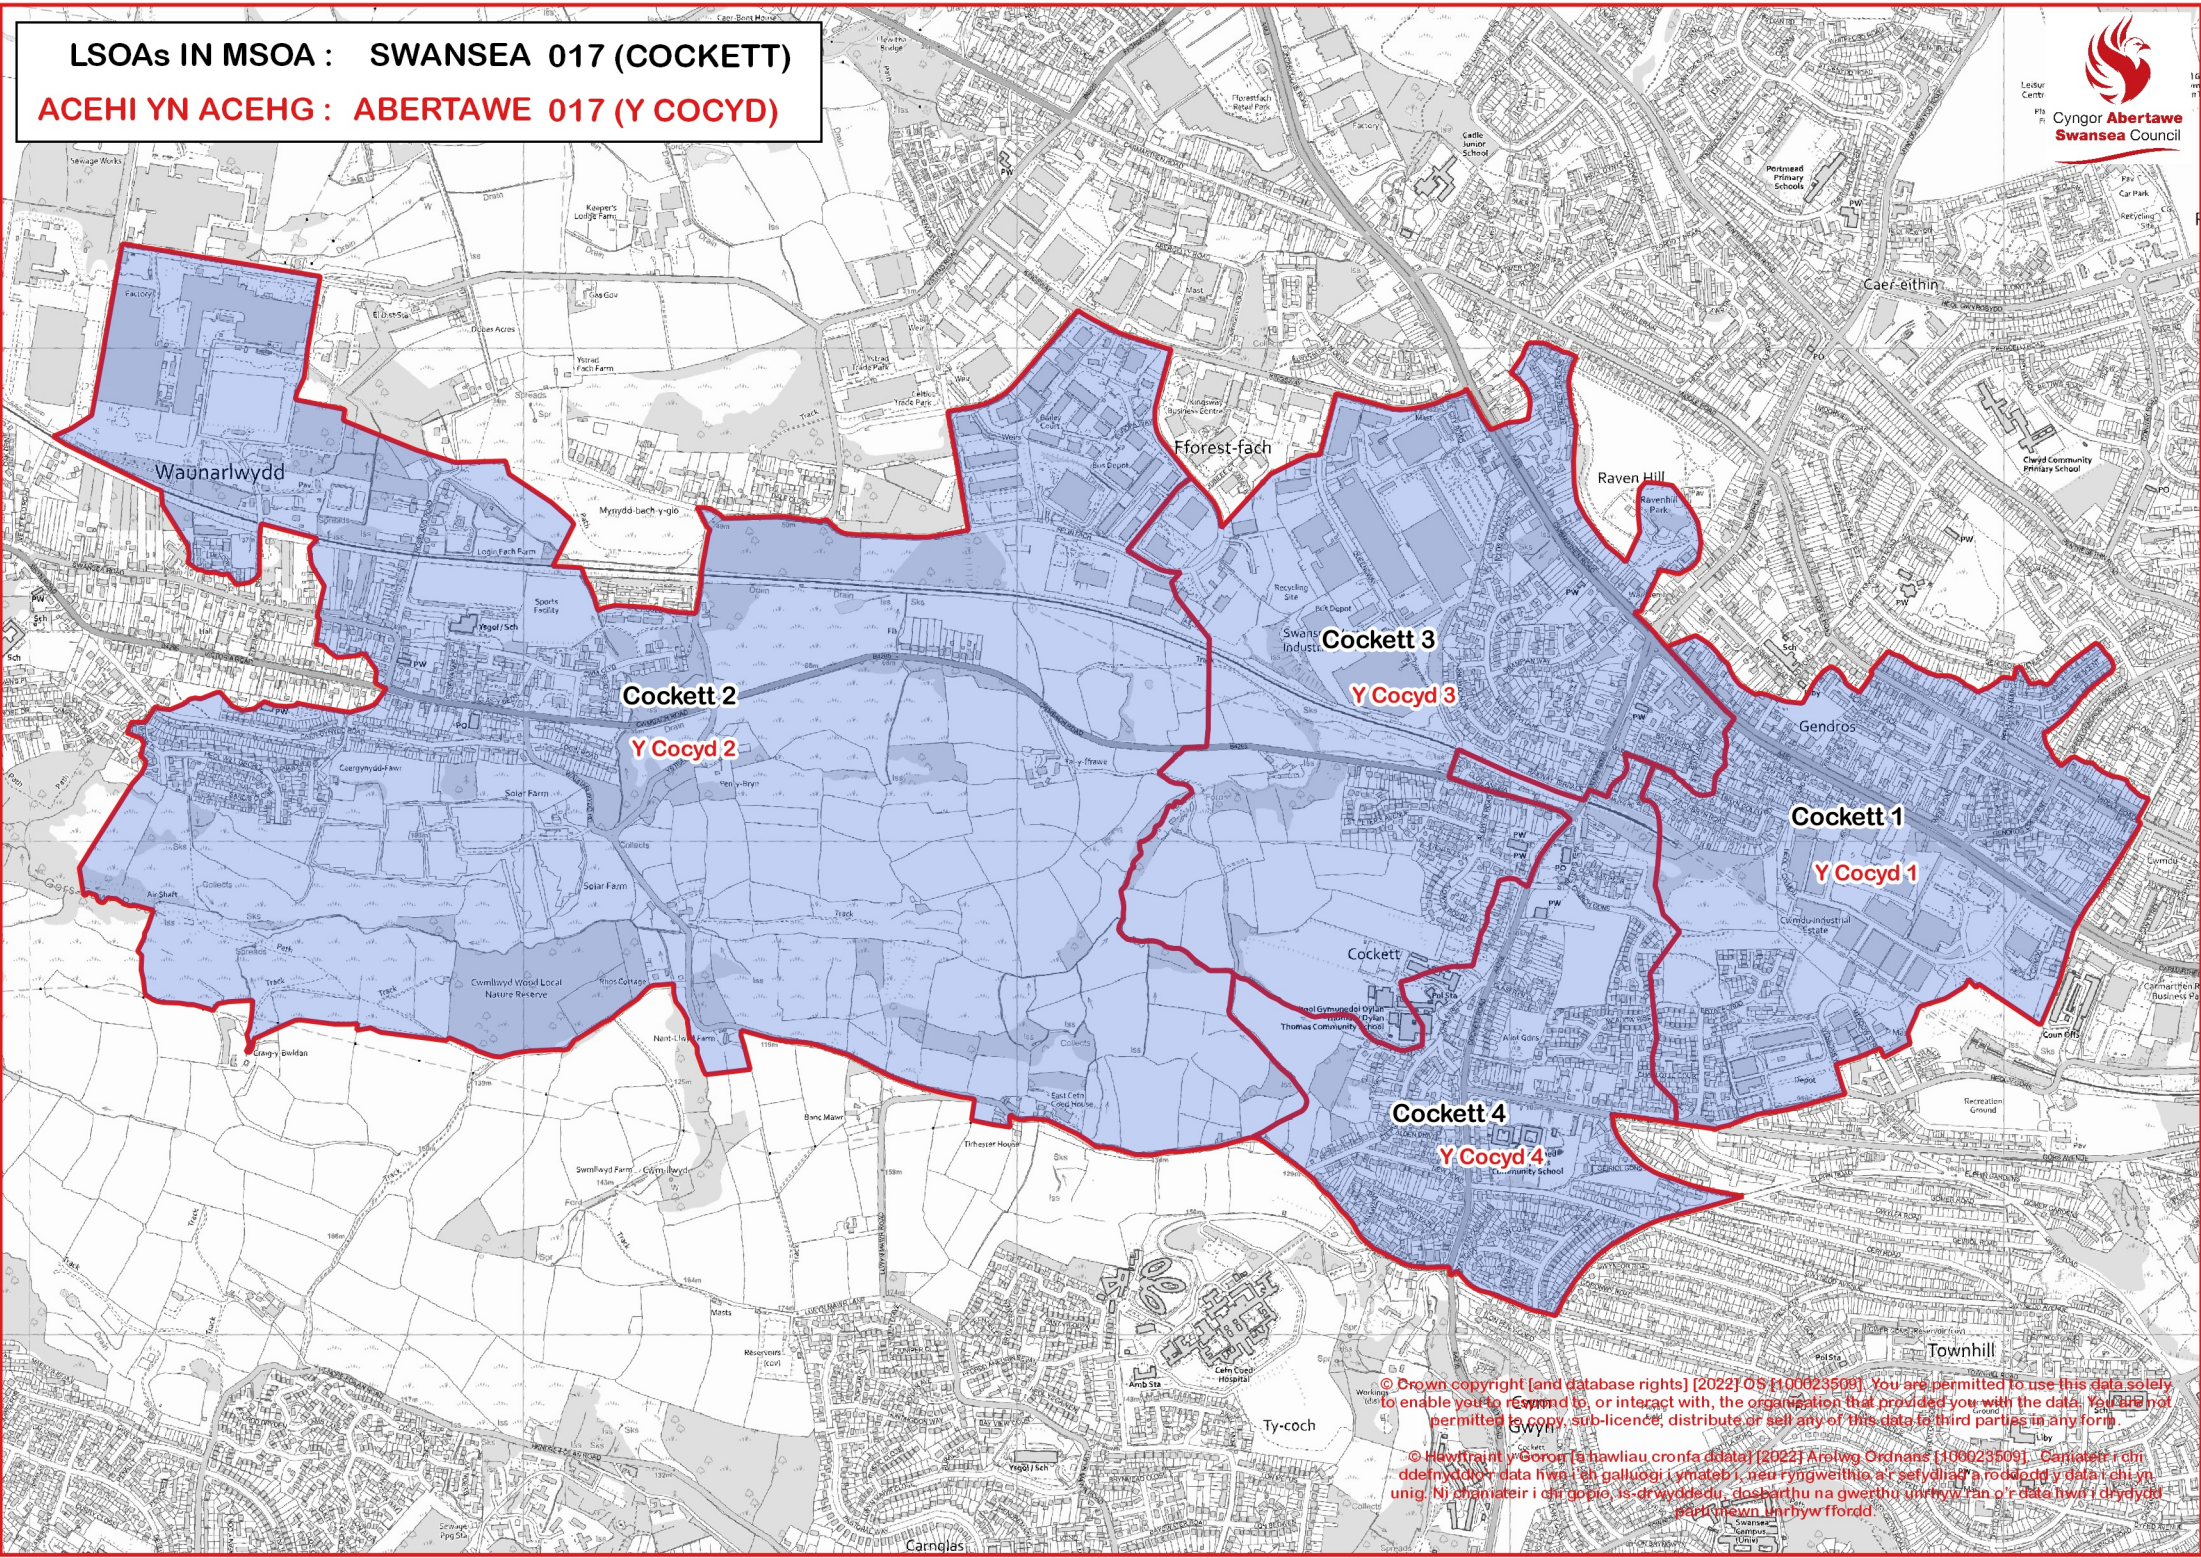

**LSOAs IN MSOA : SWANSEA 017 (COCKETT)**

**ACEHI YN ACEHG : ABERTAWA 017 (Y COCYD)**

Cyngor Abertawe  
Swansea Council

© Crown copyright [and database rights] [2022] OS [100023509]. You are permitted to use this data solely to enable you to respond to, or interact with, the organisation that provided you with the data. You are not permitted to copy, sub-licence, distribute or sell any of this data to third parties in any form.

© Hawffrant y Goron [a hawliau cronfa ddata] [2022] Arolwgo Ordnans [100023509]. Caniatir i chi ddefnyddio'r data hwn i'ch galluogi i ymateb i, neu rymwethio ar sefydliad a roddodd y data i chi yn unig. Ni chaniatir i chi gopïo, is-drwyddedu, dosbarthu na gwerthu unrhyw ran o'r data hwn i ddyddiad eraill neu'n unrhyw ffordd.