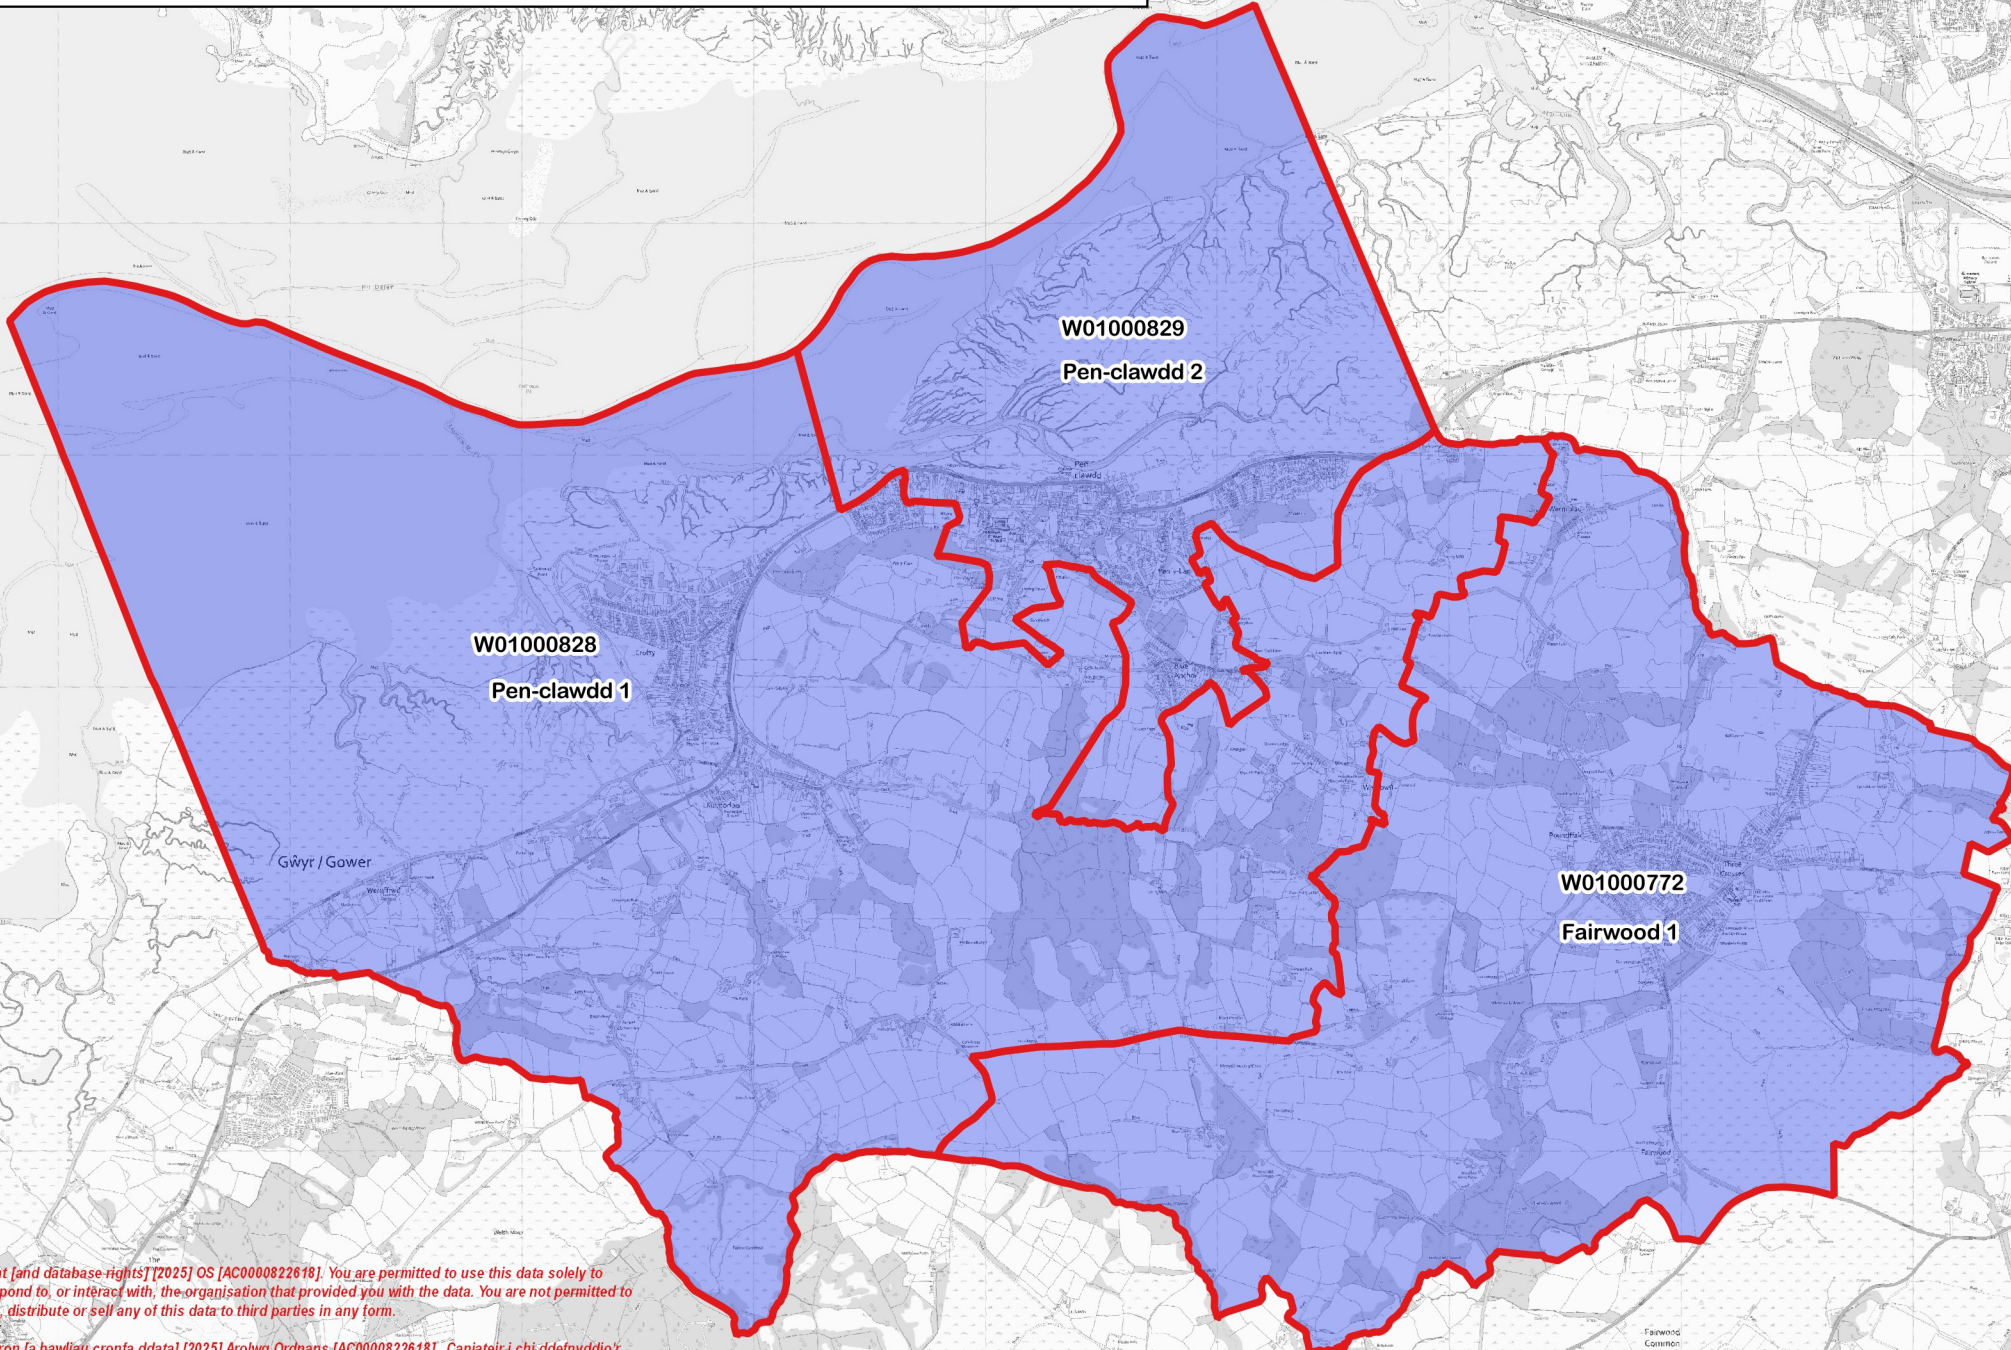

LSOAs in MSOA : SWANSEA 018 (LLANMORLAIS AND THREE CROSSES)
ACEHI YN ACEHG : ABERTAWWE 018 (LLANMORLAIS A'R CRWYS)

© Crown copyright [and database rights] [2025] OS [AC0000822618]. You are permitted to use this data solely to enable you to respond to, or interact with, the organisation that provided you with the data. You are not permitted to copy, sub-licence, distribute or sell any of this data to third parties in any form.

© Hawffraint y Goron [a hawliau cronfa ddata] [2025] Arolwg Ordnans [AC0000822618]. Caniateir i chi ddefnyddio'r data hwn i'ch galluogi i ymateb i, neu ryngweithio a'r sefydliad a roddodd y data i chi yn unig. Ni chaniateir i chi gopïo, is-dryddedu, dosbarthu na gwerthu unrhyw ran o'r data hwn i drydydd parti mewn unrhyw ffordd.