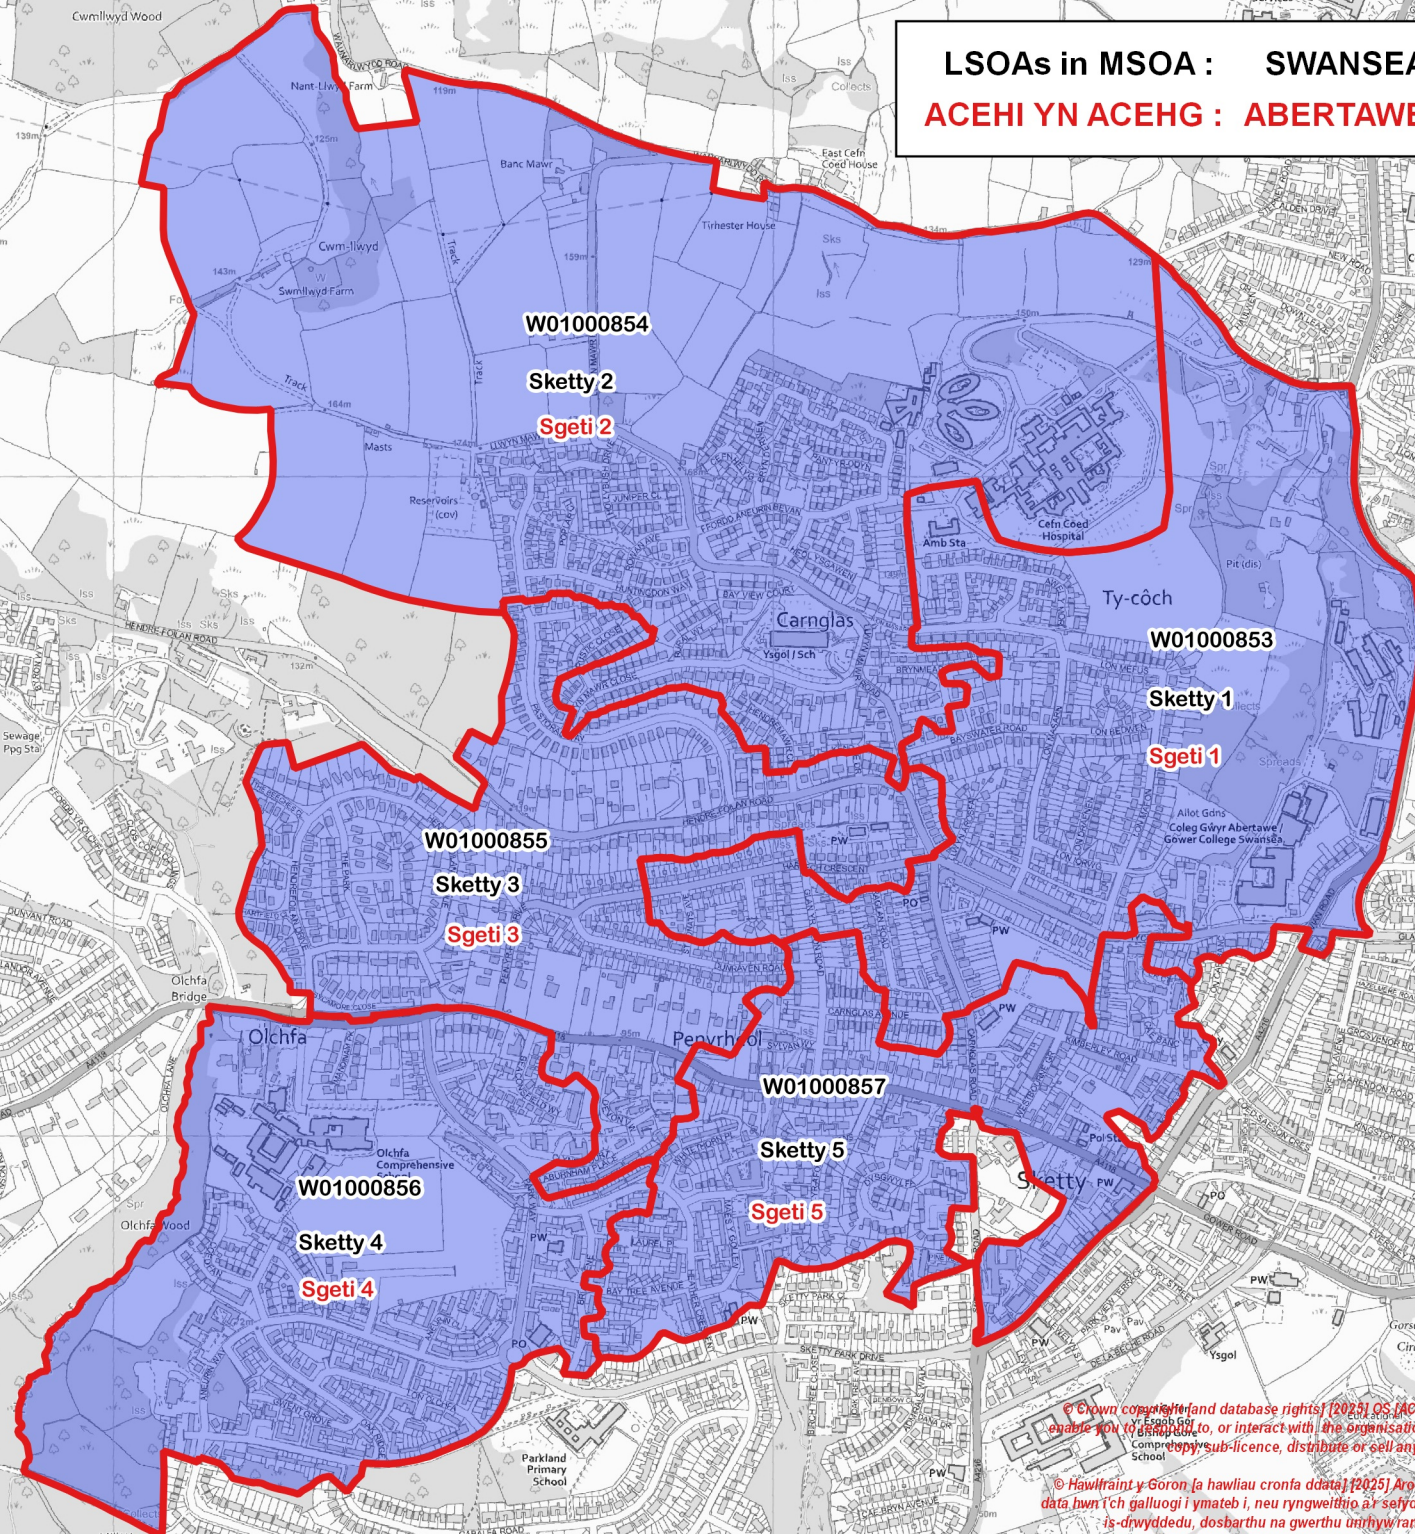

LSOAs in MSOA : SWANSEA 022 (TYCOCH)
ACEHI YN ACEHG : ABERTAWE 022 (TY-COCH)

© Crown copyright and database rights (2023) OS (AC0000822618). You are permitted to use this data solely to enable you to download to, or interact with the organisation that provided you with the data. You are not permitted to copy, sub-licence, distribute or sell any of this data to third parties in any form.
© Hawlfraint y Goron (a hawliau cronfa ddata) (2023) Arolwg Ordnans (AC0000822618). Caniatir i chi ddefnyddio'r data hwn i'ch galluogi i ymateb i, neu ryngweithio â'r sefydliad a roddodd y data i chi yn unig. Ni chaniateir i chi gopïo, is-drydeddu, dosbarthu na gwerthu unrhyw ran o'r data hwn i drydydd parti mewn unrhyw ffordd.