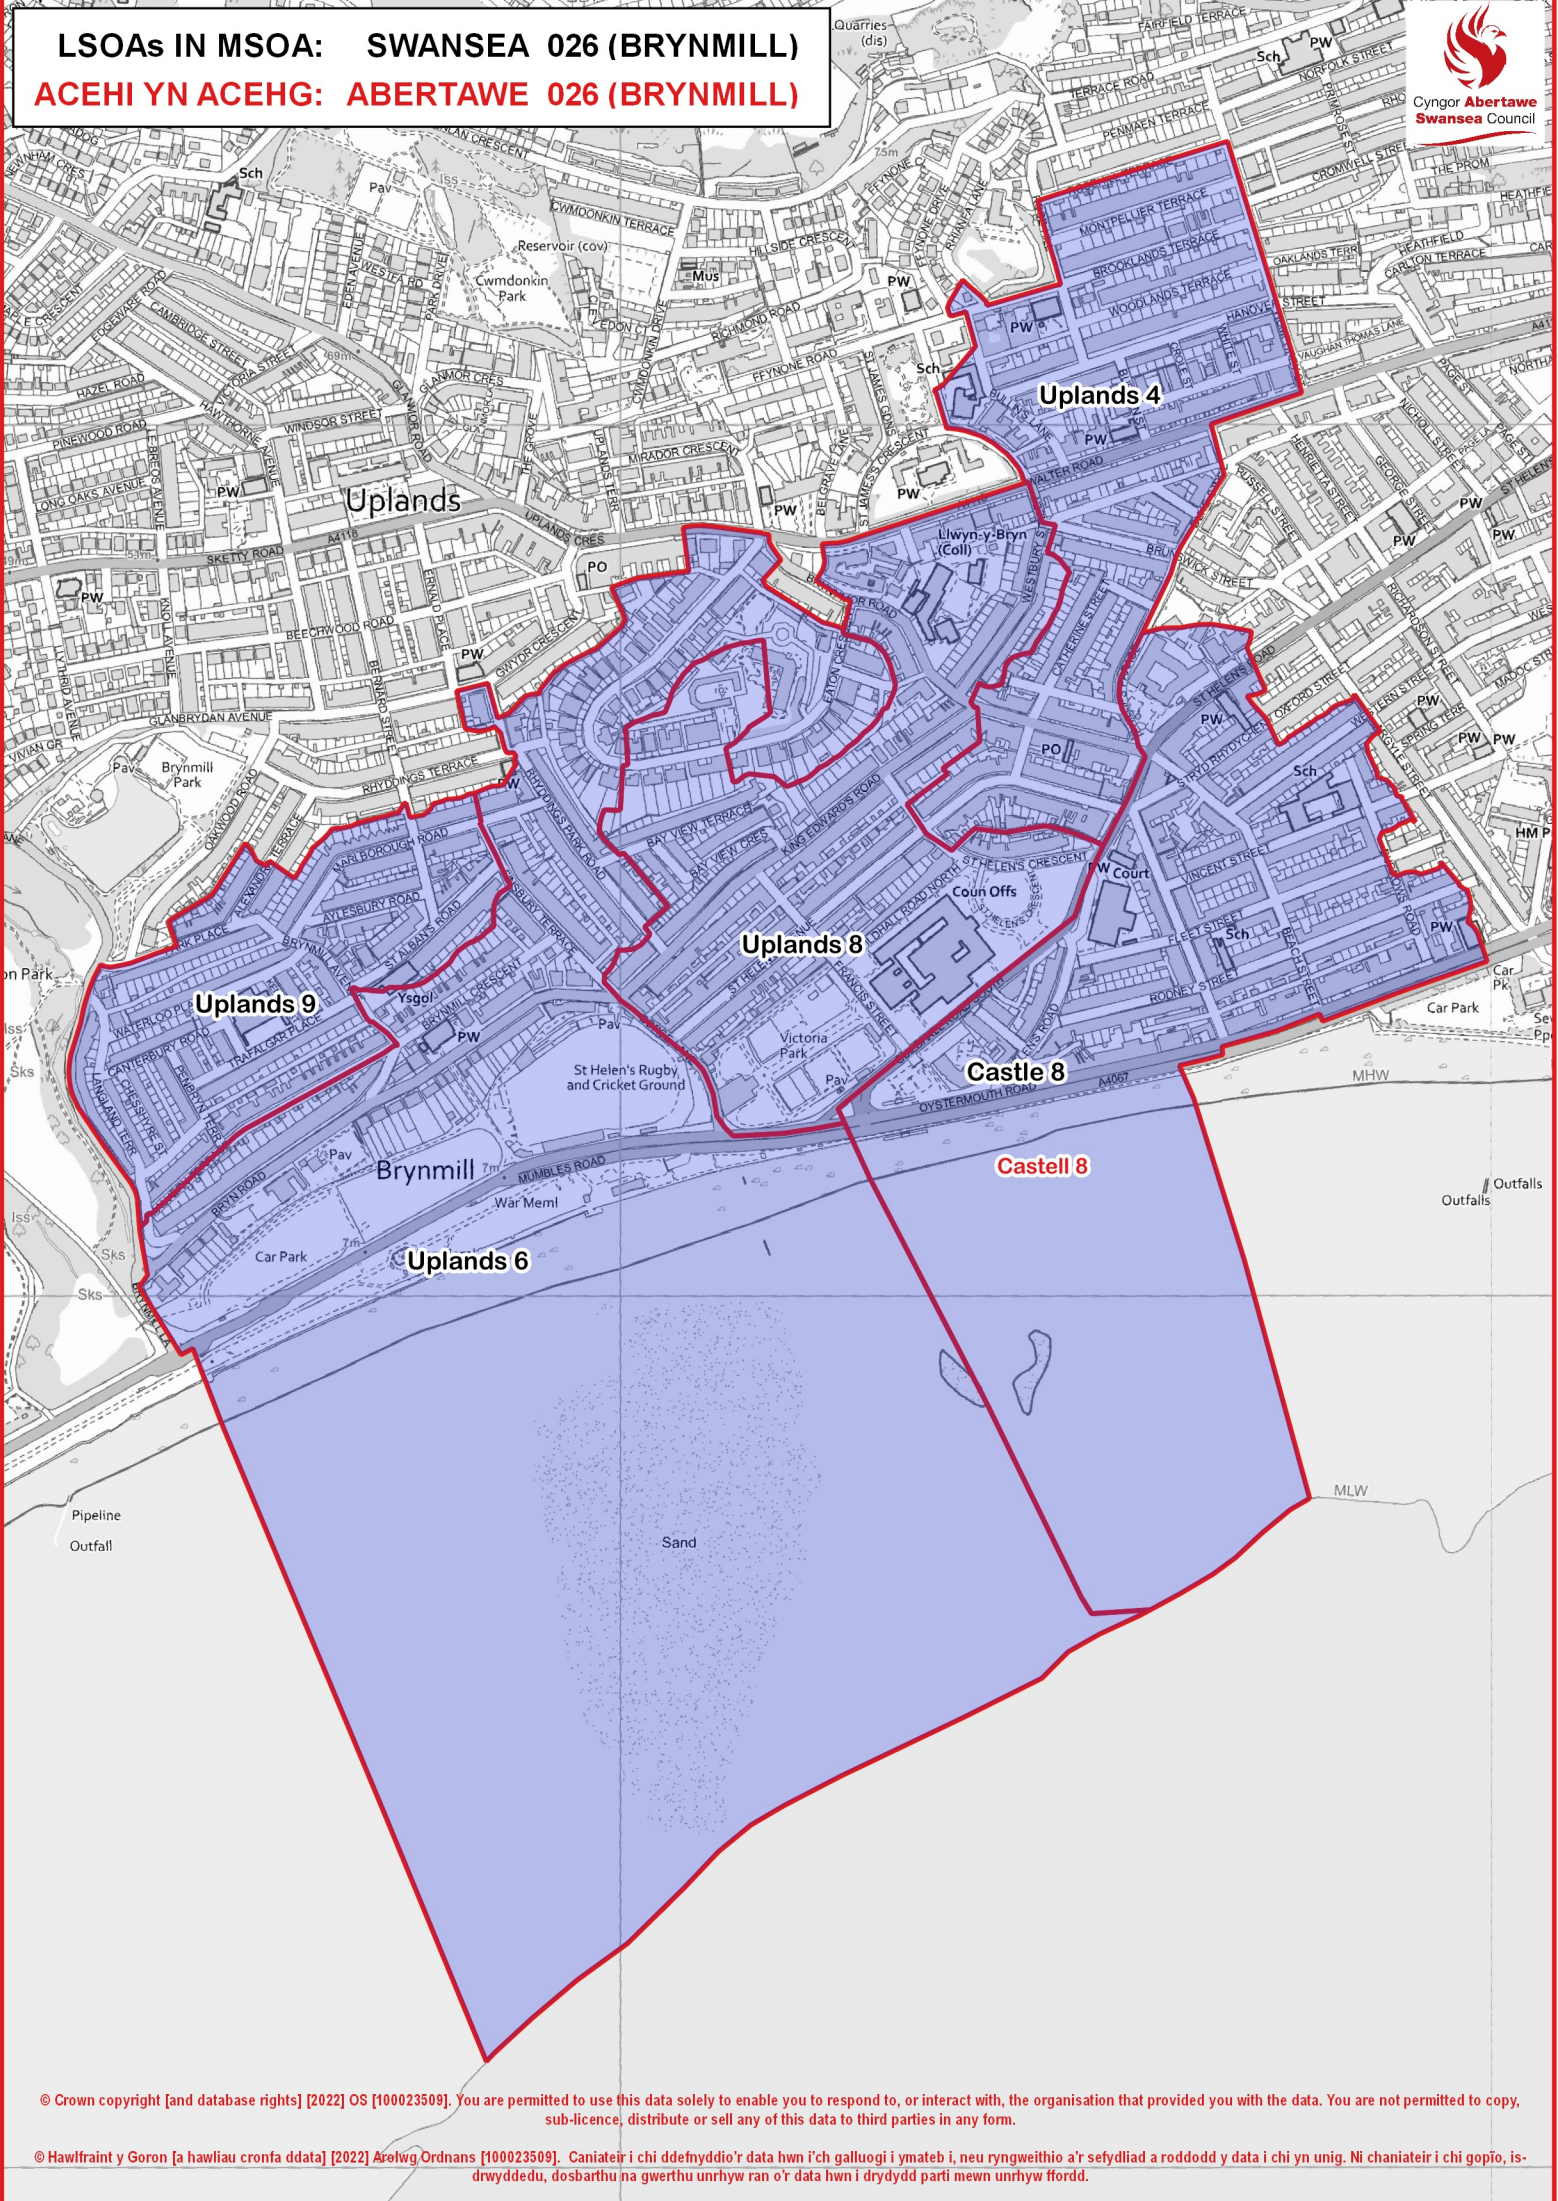

LSOAs IN MSOA: SWANSEA 026 (BRYNMILL)
ACEHI YN ACEHG: ABERTAWE 026 (BRYNMILL)

© Crown copyright [and database rights] [2022] OS [100023509]. You are permitted to use this data solely to enable you to respond to, or interact with, the organisation that provided you with the data. You are not permitted to copy, sub-licence, distribute or sell any of this data to third parties in any form.

© Hawffraint y Goron [a hawliau cronfa ddata] [2022] Arolwg Ordnans [100023509]. Caniateir i chi ddefnyddio'r data hwn i'ch galluogi i ymateb i, neu rwyngweithio a'r sefydliad a roddodd y data i chi yn unig. Ni chaniateir i chi gopïo, is-dwyddedu, dosbarthu na gwerthu unrhyw ran o'r data hwn i drydydd parti mewn unrhyw ffordd.