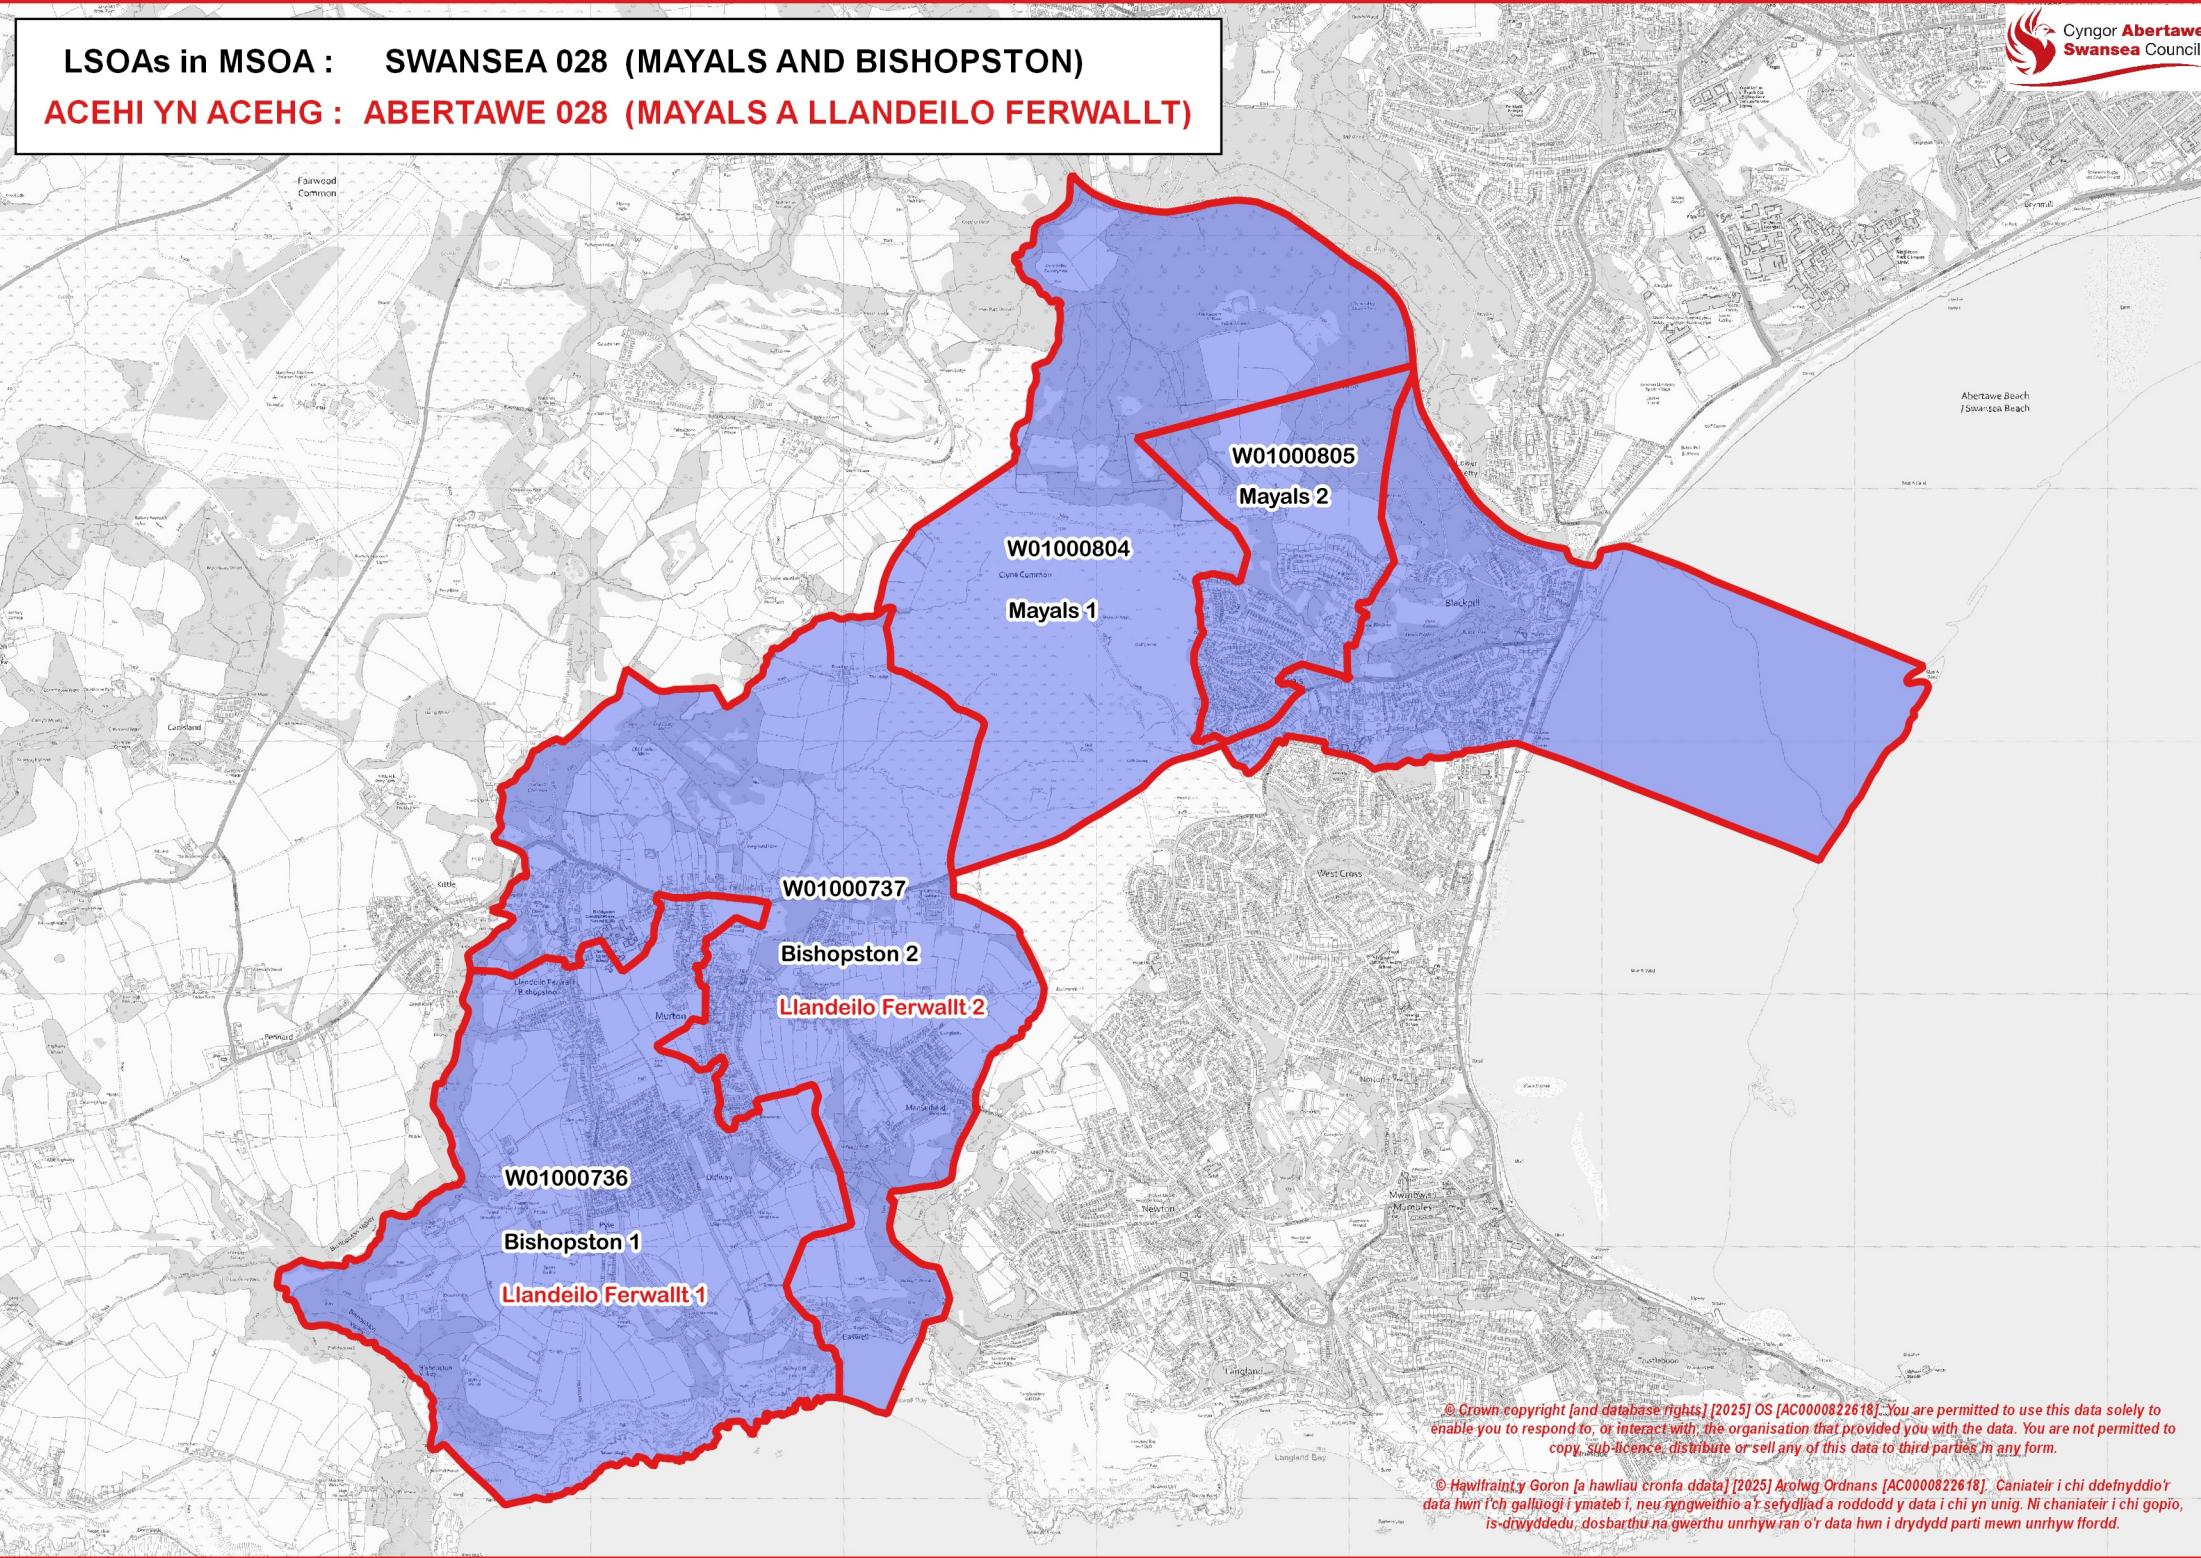

LSOAs in MSOA : SWANSEA 028 (MAYALS AND BISHOPSTON)
ACEHI YN ACEHG : ABERTAWE 028 (MAYALS A LLANDEILO FERWALLT)

© Crown copyright [and database rights] [2025] OS [AC0000822618]. You are permitted to use this data solely to enable you to respond to, or interact with, the organisation that provided you with the data. You are not permitted to copy, sub-licence, distribute or sell any of this data to third parties in any form.

© Hawlfraint y Goron [a hawliau cronfa ddata] [2025] Arolwg Ordnans [AC0000822618]. Caniateir i chi ddefnyddio'r data hwn i'ch galluogi i ymateb i, neu ryngweithio a'r sefydliad a roddodd y data i chi yn unig. Ni chaniateir i chi gopïo, is-dwyddedu, dosbarthu na gwerthu unrhyw ran o'r data hwn i drydydd parti mewn unrhyw ffordd.