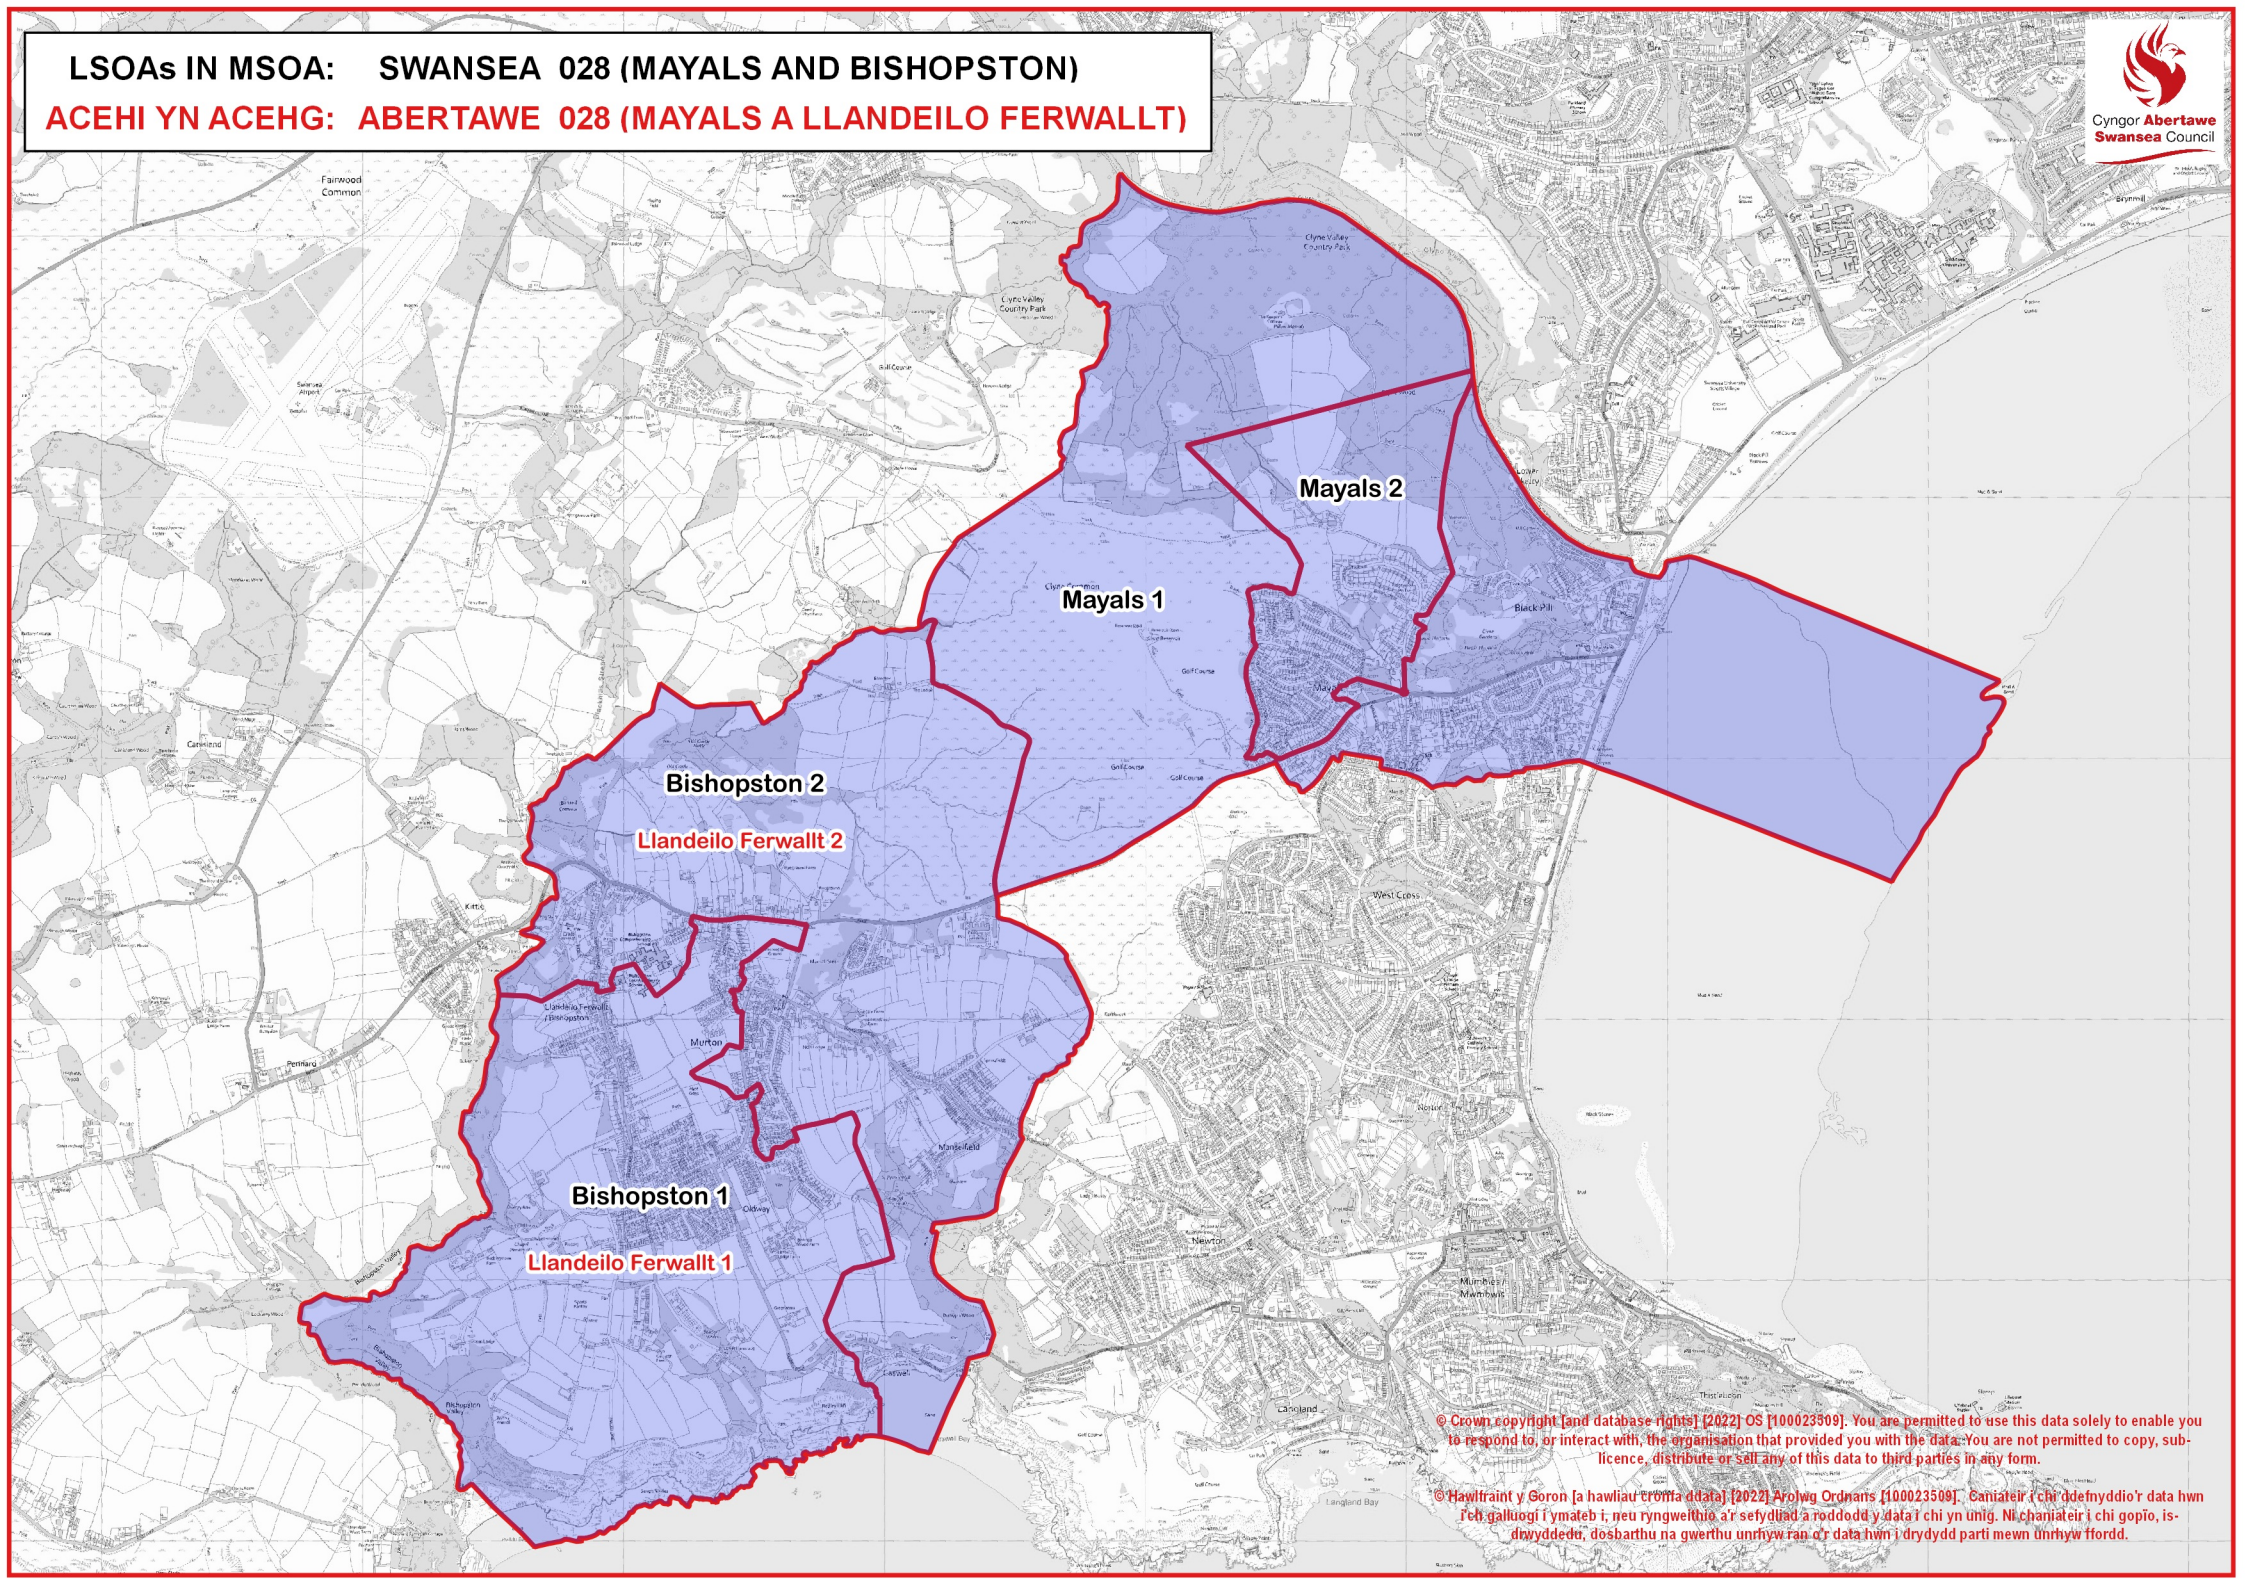

LSOAs IN MSOA: SWANSEA 028 (MAYALS AND BISHOPSTON)

ACEHI YN ACEHG: ABERTAWE 028 (MAYALS A LLANDEILO FERWALLT)

© Crown copyright [and database rights] [2022] OS [100023509]. You are permitted to use this data solely to enable you to respond to, or interact with, the organisation that provided you with the data. You are not permitted to copy, sub-licence, distribute or sell any of this data to third parties in any form.

© Hawitraitn y Goron [a hawliau trwmia ddata] [2022] Arolwg Ordnans [100023509]. Caniateir i chi ddefnyddio'r data hwn i ymateb i, neu ryngweithio a'r sefydliad a roddodd y data i chi yn unig. Ni chaniateir i chi gopïo, is-ddwydded, dosbarthu na gwerthu unrhyw ran o'r data hwn i drydydd parti mewn unrhyw ffordd.