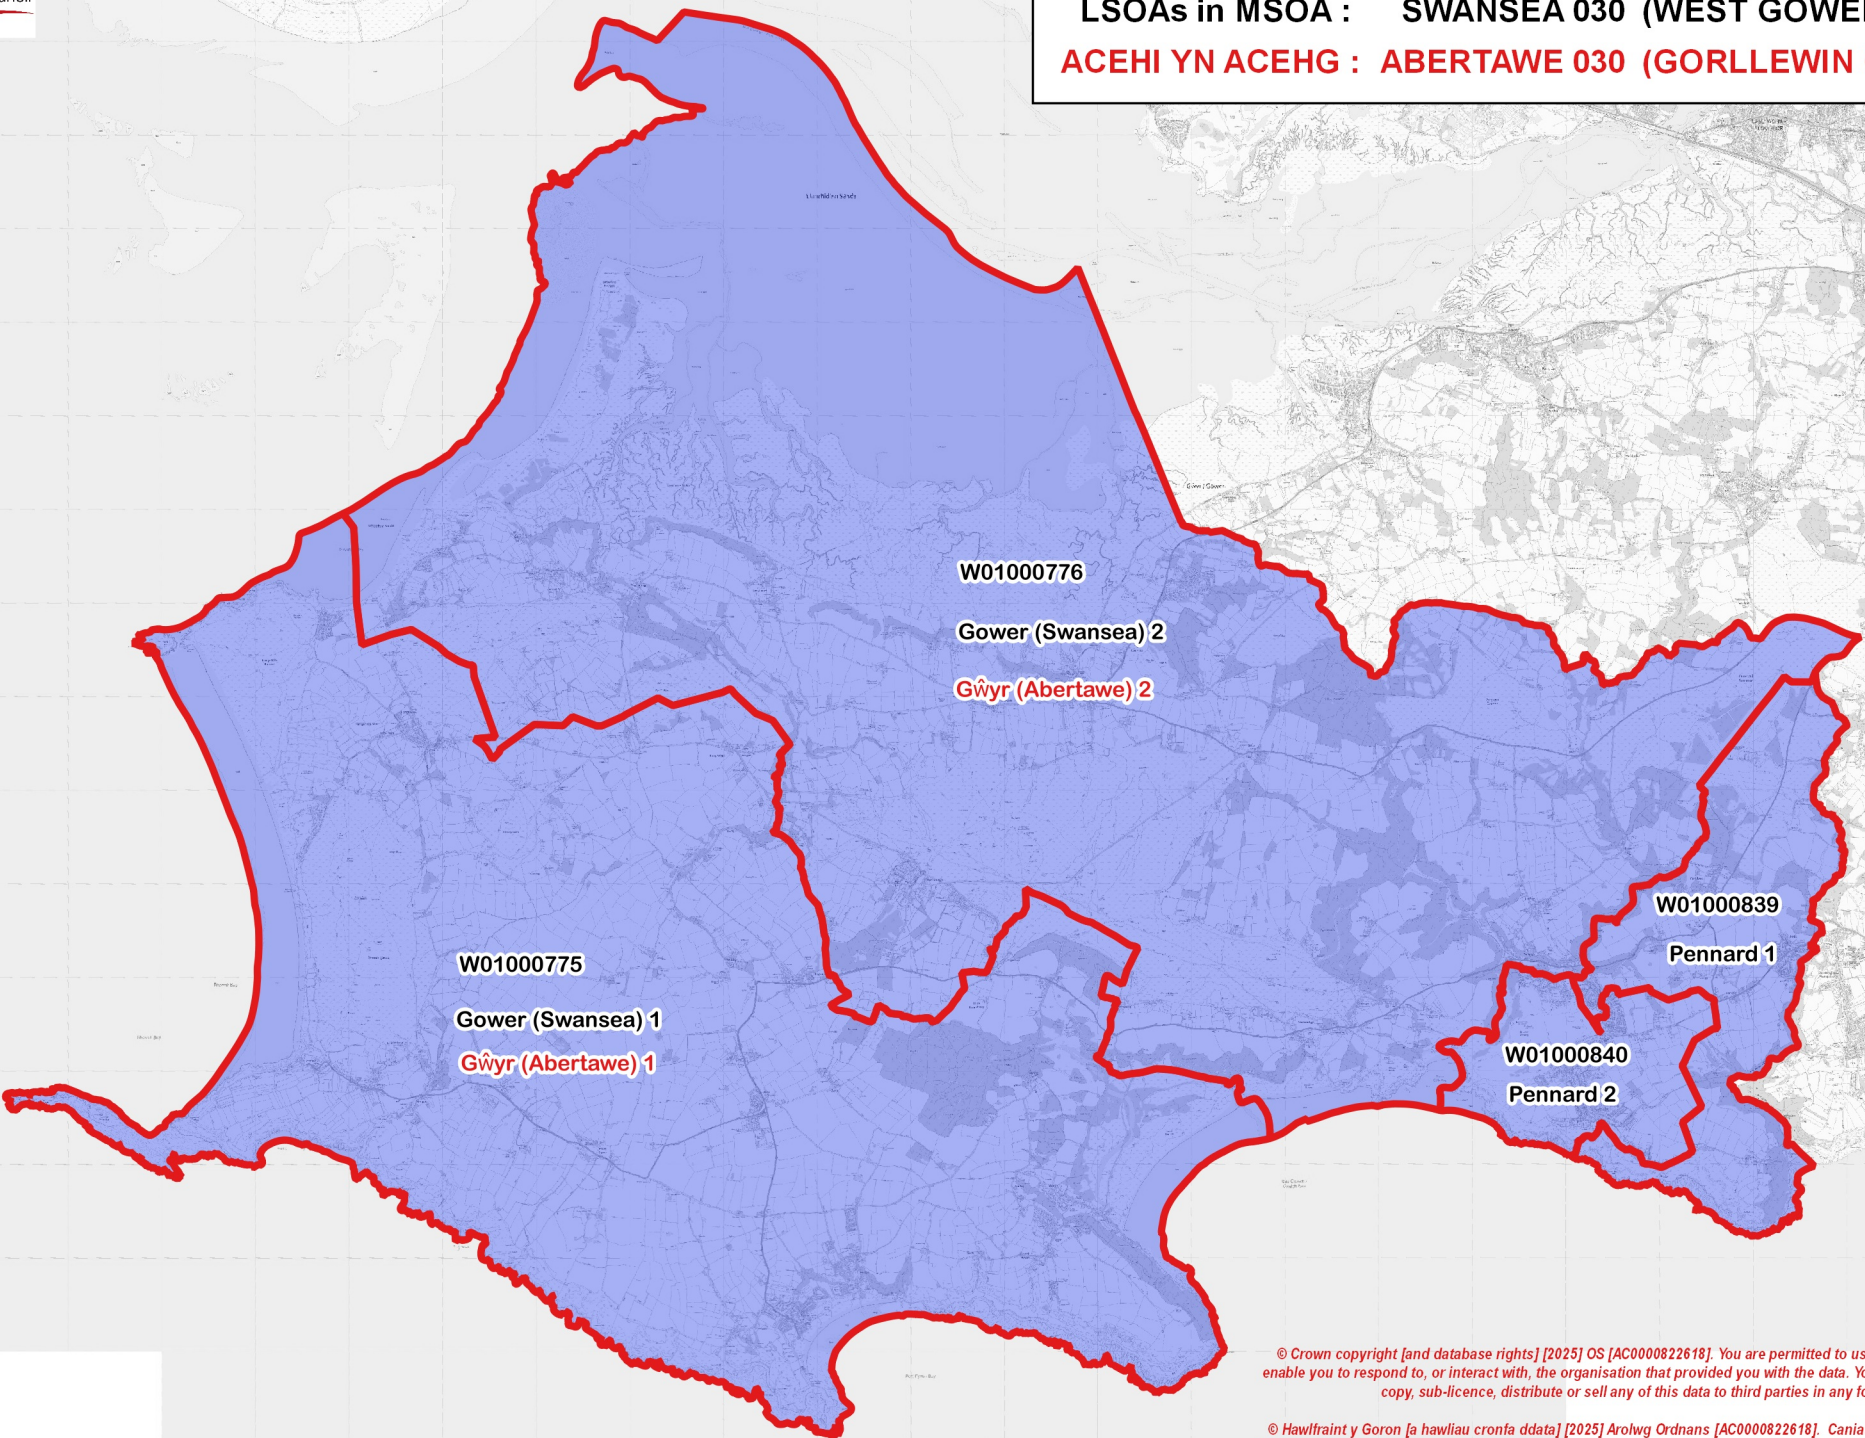

**LSOAs in MSOA : SWANSEA 030 (WEST GOWER)**  
**ACEHI YN ACEHG : ABERTAWE 030 (GORLLEWIN GŴYR)**

© Crown copyright [and database rights] [2025] OS [AC0000822618]. You are permitted to use this data solely to enable you to respond to, or interact with, the organisation that provided you with the data. You are not permitted to copy, sub-licence, distribute or sell any of this data to third parties in any form.

© Hawffraint y Goron [a hawliau cronfa ddata] [2025] Arolwg Ordans [AC0000822618]. Caniateir i chi ddefnyddio'r data hwn i'ch galluogi i ymateb i, neu ryngweithio a'r sefydliad a roddodd y data i chi yn unig. Ni chaniateir i chi gopïo, is-drwyddedu, dosbarthu na gwerthu unrhyw ran o'r data hwn i drydydd parti mewn unrhyw ffordd.