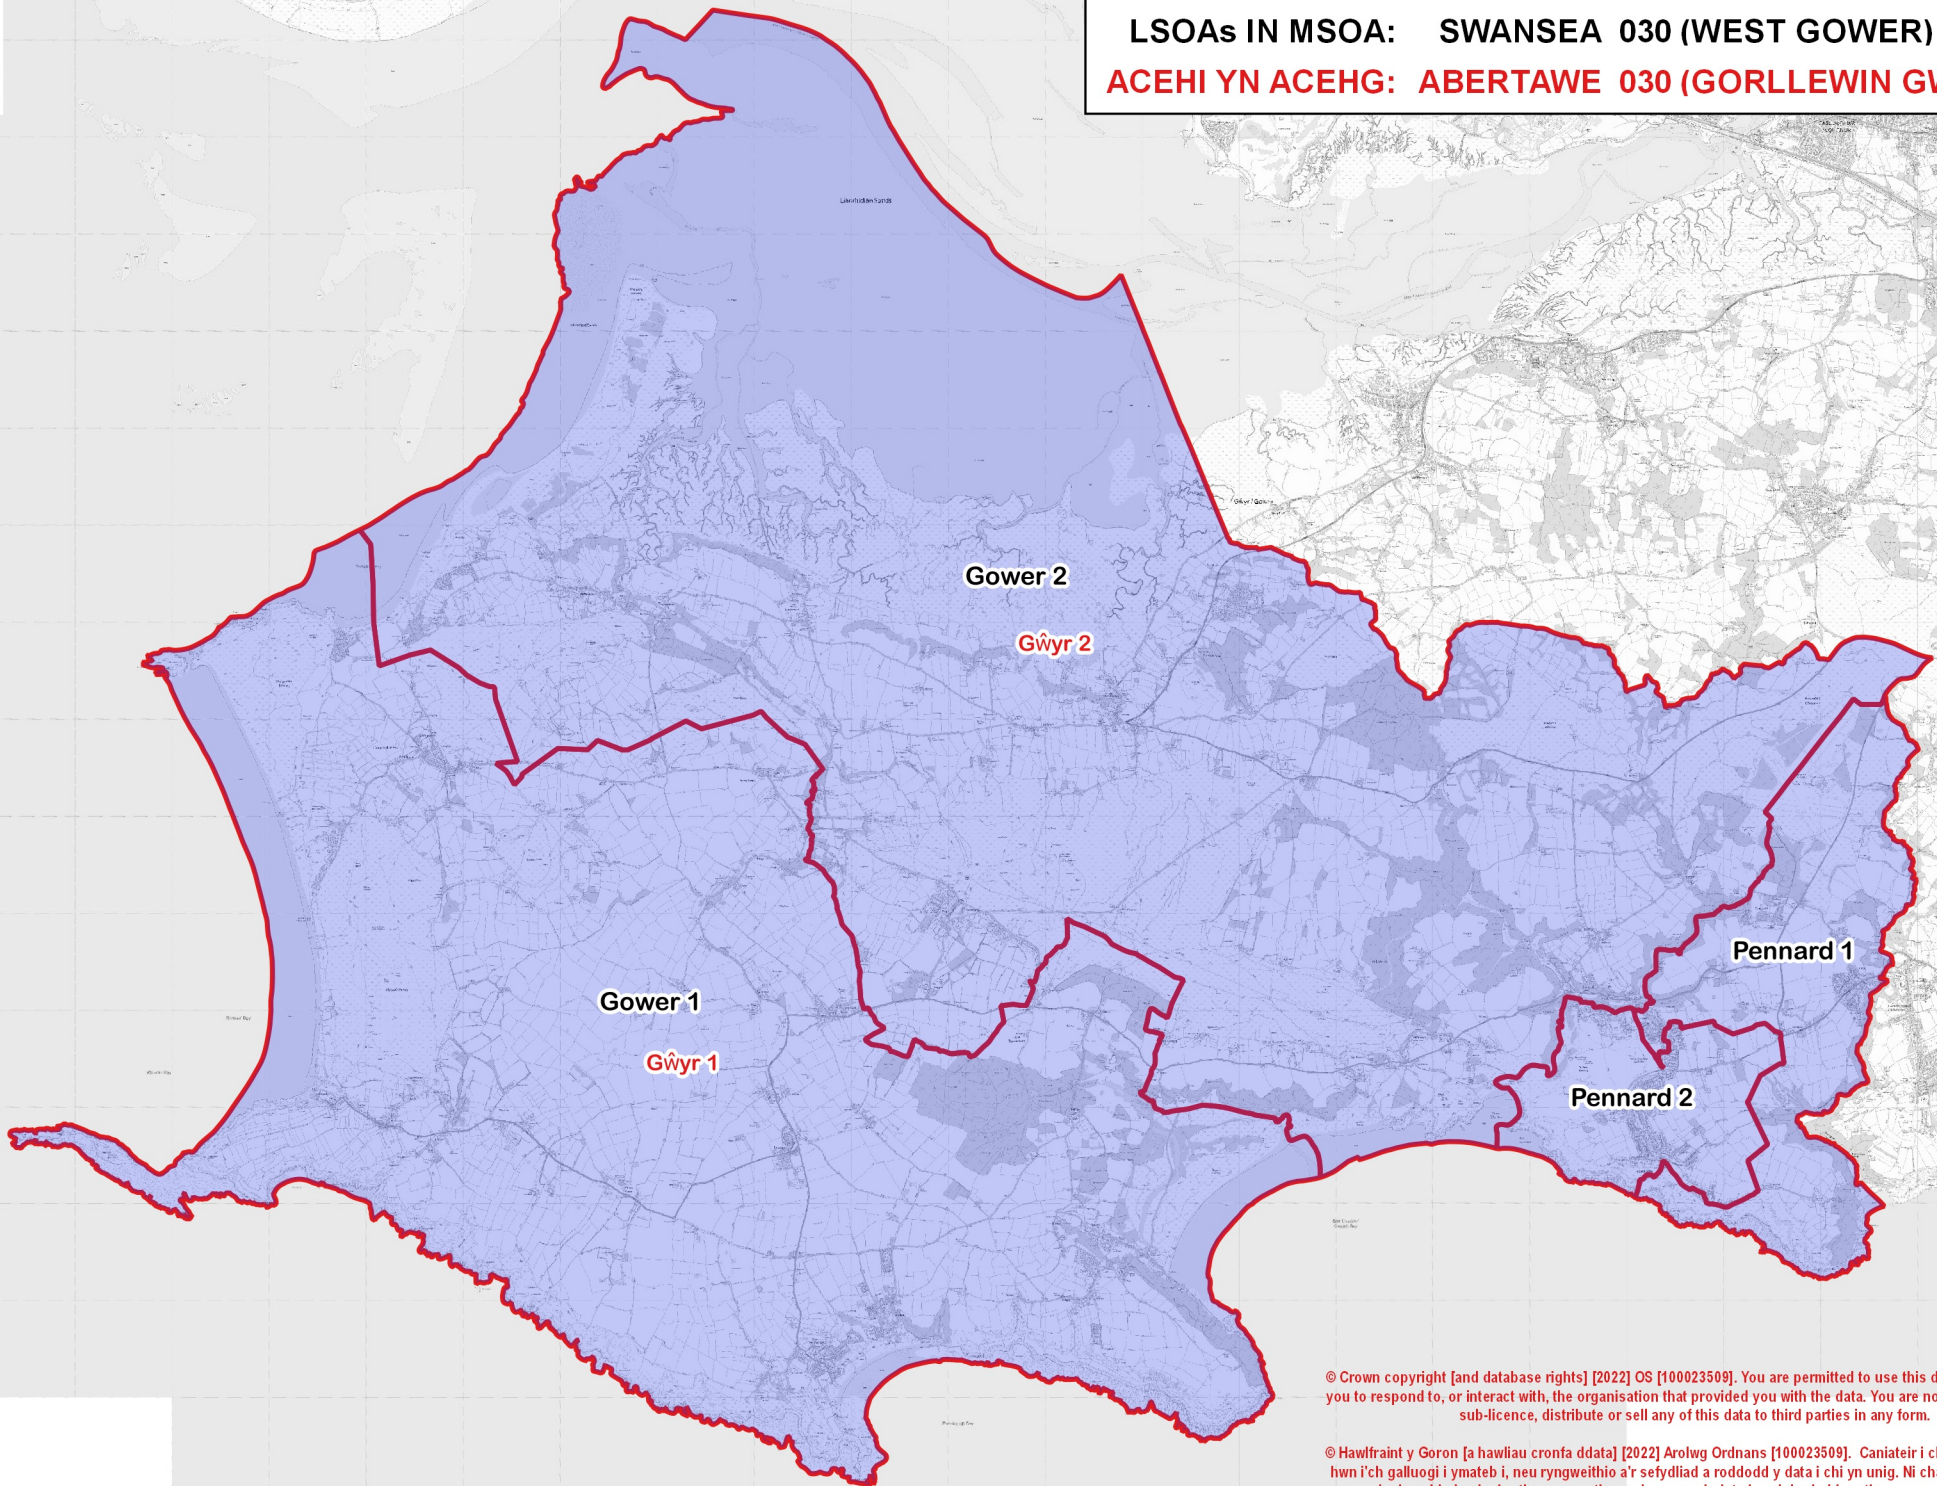

**LSOAs IN MSOA: SWANSEA 030 (WEST GOWER)**  
**ACEHI YN ACEHG: ABERTAWE 030 (GORLLEWIN GŴYR)**

© Crown copyright [and database rights] [2022] OS [100023509]. You are permitted to use this data solely to enable you to respond to, or interact with, the organisation that provided you with the data. You are not permitted to copy, sub-licence, distribute or sell any of this data to third parties in any form.

© Hawffraint y Goron [a hawliu cronfa ddata] [2022] Arolwg Ordans [100023509]. Caniateir i chi ddefnyddio'r data hwn i'ch galluogi i ymateb i, neu ryngweithio a'r sefydliad a roddodd y data i chi ym unig. Ni chaniateir i chi gopïo, is-drwyddedu, dosbarthu na gwerthu unrhyw ran o'r data hwn i drydydd parti mewn unrhyw ffordd.